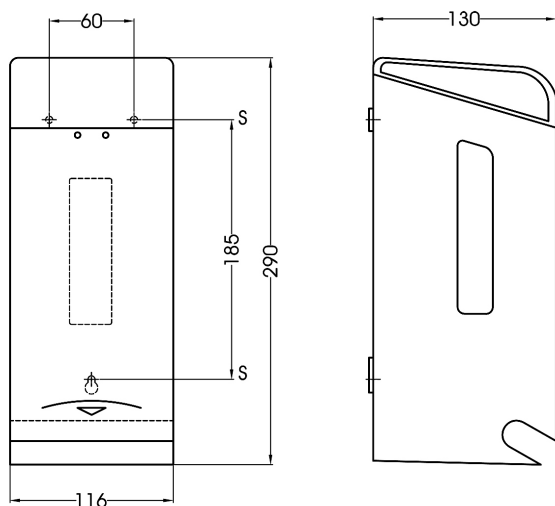

2rolshouder wit

2rolshouder wit, PRO784

Als u van een eenvoudig ingerichte ruimte houdt, moeten uw accessoires niet te veel opvallen. De basislijn van Mediclinics vertaalt topkwaliteit naar een eenvoudig ontwerp. Met deze gebruiksvriendelijke 2rolshouder komen uw gasten nooit met lege handen te staan. De dispenser biedt ruimte aan twee standaardtoiletrollen. De rollen zijn eenvoudig vervangbaar. Via kijkgleuven voor inhoudscontrole kunt u de tweede rol eenvoudig aanduwen voor gebruik. Wilt u dat uw gasten nooit geconfronteerd worden met dat laatste velletje toilet papier? Vraag dan nu de offerte aan!

> [Bekijk het product online](#)

Technische omschrijving

2rolshouder voor wandmontage. Met veerslot en standaard Mediclinics sleutel. Met aan weerskanten gleuven voor inhoudscontrole en voor het eenvoudig aanduwen van de 2e rol als de onderste op is.

Specificaties

Artikelnummer	13211
Materiaal	Staal (Wit gepoedercoat)
H x B x D	290 mm x 116 mm x 130 mm
Gewicht	0,9 kg
Garantie	2 jaar na aankoopdatum
Toepassing	Wandmontage