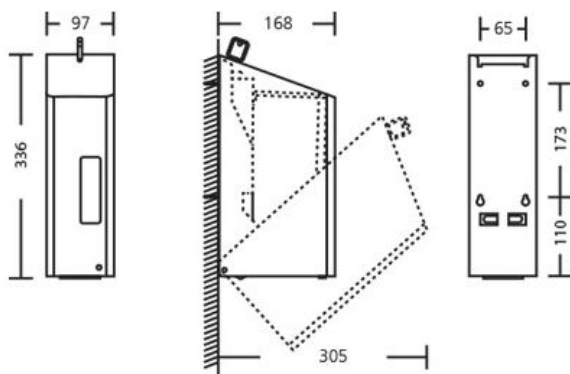

> [Bekijk het product online](#)

Technische omschrijving

Spraydispenser automatisch voor wandmontage. Met navulbaar reservoir. Met kunststof slot en sleutel. Met venster voor inhoudscontrole. Werkt op 4 D-batterijen, deze worden NIET meegeleverd. Ook in wit verkrijgbaar!

Specificaties

Artikelnummer	21419396 AFP-C
Materiaal	RVS anti-fingerprint coating
H x B x D	336 mm x 97 mm x 168 mm
Gewicht	1,56 kg
Garantie	5 jaar na aankoopdatum
Toepassing	Navulbaar
Dosering	ca. 0,7 ml per slag
Inhoud	1200 ml