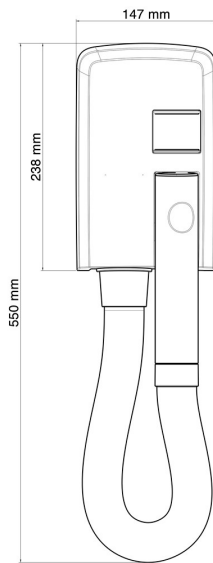

Hotello Shaver

Wandhaardroger wit met slang en shaver aansluiting, Hotello Shaver

Wanneer u kiest voor kwaliteit, is de keuze voor de Valera-lijn snel gemaakt. Deze Zwitserse haardrogerlijn staat bekend om zijn stijlvolle uitstraling en optimale gebruiksgemak. Deze wandhaardroger is van alle gemakken voorzien; de droger start automatisch als de föhn uit de droger wordt gehaald. Daarnaast biedt de houder een universele shaveraansluiting voor een scheerapparaat, een geïsoleerde veiligheidstransformator en een nachtlampje. Kortom, een droger die alles biedt wat u nodig heeft voor een comfortabel bezoek aan de badkamer. Spreekt het ultieme gebruiksgemak van deze haardroger u aan? Vraag dan hier de offerte aan.

> [Bekijk het product online](#)

Technische omschrijving

Wandhaardroger wit met shaver aansluiting (110-120 V & 220-240V). Automatische 8 minuten timer. Start automatisch als de handgreep uit de houder wordt gehaald. Flexibele uittrekbare witte slang (tot 1,2 meter) 2 mogelijkheden voor aansluiting. Met geïsoleerde veiligheidstransformator. Nachtlampje. Wandcontactdoos of directe aansluiting. Houdt koele handgreep. Eco-vriendelijk model. IP34.

Specificaties

Artikelnummer	17270
Materiaal	Kunststof (Wit)
H x B x D	550 mm x 147 mm x 112 mm
Gewicht	2 kg
Garantie	1 jaar na aankoopdatum
Toepassing	Privé hotel slaapkamers/badkamers, pensions, woningen en scheepscabines.
Eigenschappen	Met shaver aansluiting, start automatisch als de handgreep uit de houder wordt gehaald, cool touch en 8 minuten safety timer
Wattage	1200 Watt