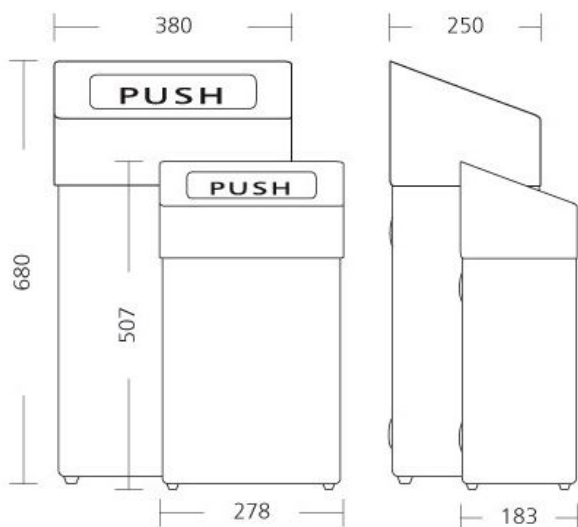

# Afvalbak gesloten 18 liter

## RVS AFP-C afvalbak 18 liter gesloten, ABU 18 E

Als ondernemer besteedt u veel aandacht aan de inrichting van uw kantoor. Het is dan jammer als de sanitaire ruimte aan uw aandacht zou ontsnappen. Want met een stijlvol ingerichte sanitaire ruimte maakt u blijvende indruk op uw gasten. Hij springt direct in het oog; deze afvalbak 18 liter gesloten van SanTRAL. De strak uitgevoerde rvs buitenkant wordt fraai afgesloten door een eenvoudig afneembaar deksel. De pushklep aan de bovenzijde van de afvalbak onttrekt het afval op smaakvolle manier aan het oog van uw gasten. De afvalbak hangt volledig vrij, waardoor de vloer onder de afvalbak eenvoudig schoon te houden is. Maakt u het uw gasten graag zo comfortabel mogelijk? Vraag dan nu de offerte aan voor deze stijlvolle SanTRAL Afvalbak. Ook in wit verkrijgbaar!! Geschikt bij beperkte ruimte Vloer onder afvalbak goed schoon te houden bij wandmontage Gesloten deksel, ouder afval niet zichtbaar In meerdere kleuren verkrijgbaar

### Technische omschrijving

Afvalbak 18 liter gesloten. Met RVS push deksel en binnenring. Vrijstaand of voor wandmontage. Deksel is makkelijk afneembaar van de onderbak.

### Specificaties

Artikelnummer	2301053 AFP-C
Materiaal	RVS anti-fingerprint coating
H x B x D	507 mm x 278 mm x 183 mm
Gewicht	4,7 kg
Garantie	5 jaar na aankoopdatum
Toepassing	Vrijstaand
Eigenschappen	Met binnenring
Inhoud	18 liter