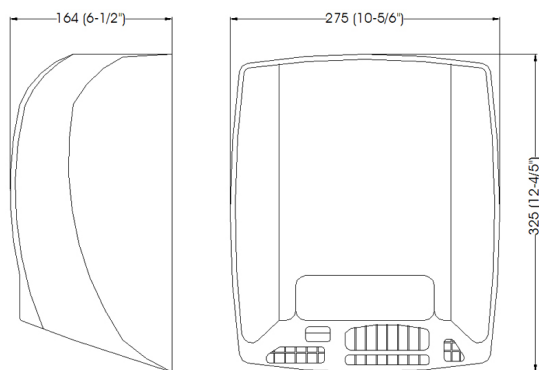

Handdroger zwart automatisch

Handdroger zwart automatisch, M03AB

Wanneer u nadenkt over de inrichting van uw sanitair, zijn drie dingen belangrijk: hygiëne, ruimte en stijl. Combineer deze drie dingen op de juiste manier, en uw gasten zijn verzekerd van een ontspannen toiletbezoek. Houdt u van een beetje spanning in uw interieur? Dan is deze Mediclinics handdroger voor u gemaakt. De zwarte kleur vormt een prachtig contrast tegen een hygiënisch witte wand. De handdroger is eenvoudig te bedienen. U steekt uw handen onder de tuit, en de droger slaat automatisch aan. Door de nauwkeurig afgestelde temperatuur en droogtijd, zijn uw handen binnen een halve minuut weer kurkdroog. Op zoek naar een beetje spanning in uw interieur? Informeer dan naar onze scherpe prijzen. Stijlvol design Blaast warme lucht Slechts een halve minuut droogtijd

> [Bekijk het product online](#)

Technische omschrijving

Handdroger automatisch 2750 Watt voor wandmontage. Bruto luchtopbrengst ca. 150 liter p/sec. Luchtsnelheid: 95 km/u. Luchttemperatuur 50°C. Droogtijd: 29 seconden. 65 dB.

Specificaties

Artikelnummer	12325
Materiaal	Staal (Zwart gepoedercoat)
H x B x D	325 mm x 275 mm x 164 mm
Gewicht	4,25 kg
Garantie	2 jaar na aankoopdatum
Toepassing	Wandmontage
Eigenschappen	Automatisch, 95 km/u, droogtijd: 29 seconden, 65 dB
Wattage	2750 Watt