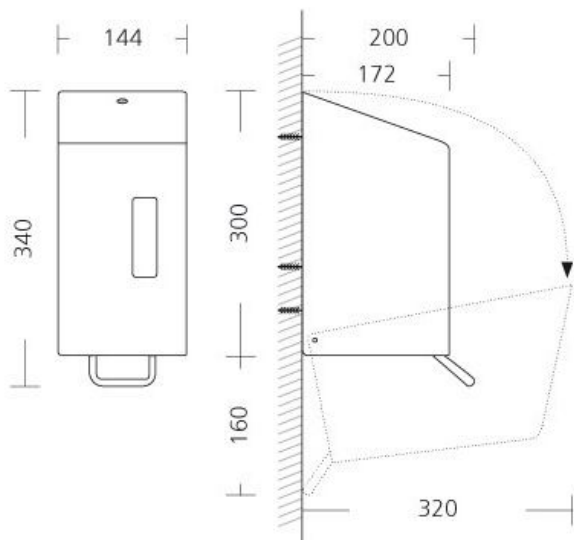

> [Bekijk het product online](#)

Technische omschrijving

Garagezeepdispenser voor wandmontage. Met navulbaar reservoir. Met kunststof slot en sleutel. Met venster voor inhoudscontrole. RVS duwbeugel voor het doseren van de vloeistof. Ook in wit verkrijgbaar!

Specificaties

Artikelnummer	21411078 AFP-C
Materiaal	RVS anti-fingerprint coating
H x B x D	340 mm x 144 mm x 200 mm
Gewicht	2,3 kg
Garantie	5 jaar na aankoopdatum
Toepassing	Navulbaar
Dosering	ca. 3 ml per slag
Inhoud	3000 ml