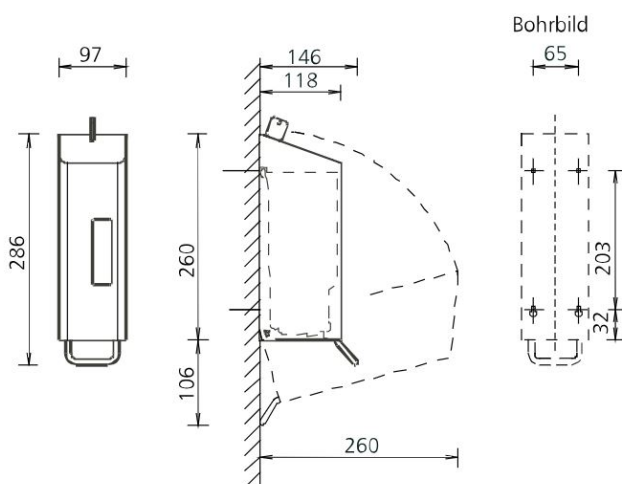

Foamzeepdispenser 600 ml

RVS AFP-C foamzeepdispenser 600 ml, NSU 5 E/F

Extra aandacht zit in de details. Zoals de keuze voor de foamzeepdispenser van SanTRAL. Met deze dispenser, gevuld met zachte foamzeep, maakt u van de sanitaire stop voor uw gasten een echt verwenmoment. Het is niet voor niets dat de foamzeepdispenser van SanTRAL erg populair is onder projectinrichters. De exclusieve rvs dispenser blinkt uit in eenvoudige functionaliteit en is door zijn robuuste uiterlijk ook nog eens geschikt voor elke sanitaire ruimte. De werking is eenvoudig; met een druk op de rvs beugel doseert de dispenser exact de juiste hoeveelheid foamzeep. Ecologisch verantwoord en ook nog eens zuinig in gebruik. Laat zien dat u oog voor detail heeft met de SanTRAL Foamzeepdispenser 600 ml. Vraag hier de offerte aan.

> [Bekijk het product online](#)

Technische omschrijving

Foamzeepdispenser voor wandmontage. Met navulbaar reservoir. Met kunststof slot en sleutel. Met venster voor inhoudscontrole. RVS duwbeugel voor het doseren van de vloeistof. Ook in wit verkrijgbaar!

Specificaties

Artikelnummer	21415811 AFP-C
Materiaal	RVS anti-fingerprint coating
H x B x D	286 mm x 97 mm x 146 mm
Gewicht	1,39 kg
Garantie	5 jaar na aankoopdatum
Toepassing	Navulbaar
Dosering	1,0 ml per slag
Inhoud	600 ml