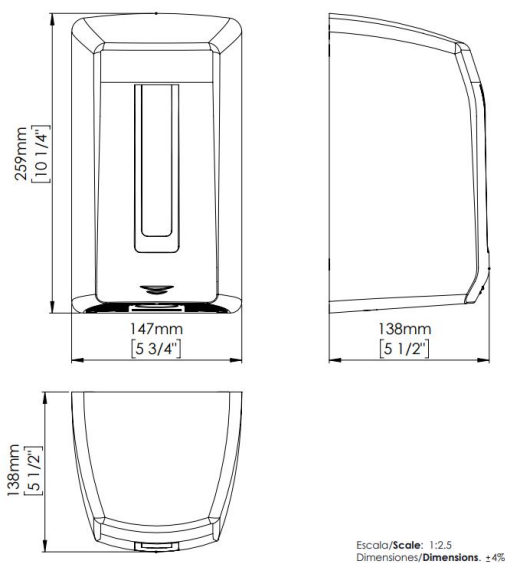

Handdroger automatisch zwart

Handdroger zwart automatisch, M04AB (Smart Flow)

Wie aandachtig naar de ontwerpen van de Mediclinics-lijn kijkt, zal de bijzondere combinatie tussen eenvoudige materialen en hoogwaardig design niet ontgaan. Zowel bij de fijn gevormde als bij de robuuste accessoires, heeft de architect deze combinatie nooit uit het oog verloren. Deze automatische handdroger valt niet direct in het oog. De subtiele lijnen en het witte uiterlijk, zorgen voor een bescheiden automaat, gericht op praktische inzetbaarheid. Met een luchttemperatuur van 47 graden, heeft de automaat slechts een kleine 40 seconden nodig voor het drogen van de handen. Zoekt u een bescheiden automaat met optimaal gebruiksgemak? Vraag dan nu de offerte aan!

> [Bekijk het product online](#)

Technische omschrijving

Automatische handdroger 1100 Watt. Bruto luchtopbrengst ca. 27l/sec. Luchtsnelheid: 85 km/u. Luchttemperatuur 47°C. 60dB. Droogtijd: 39 seconden.

Specificaties

Artikelnummer	12106
Materiaal	ABS kunststof (Zwart)
H x B x D	258 mm x 145 mm x 138 mm
Gewicht	1,2 kg
Garantie	2 jaar na aankoopdatum
Toepassing	Wandmontage
Eigenschappen	Automatisch, 85 km/u, droogtijd: 39 seconden, 60 dB
Wattage	1100 Watt