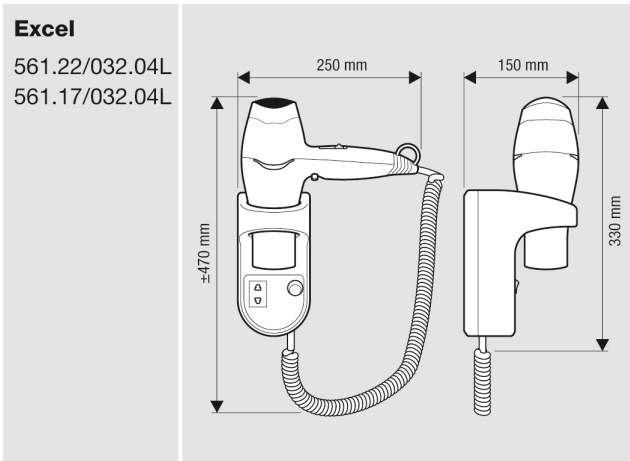

Excel 1600 Shaver wit

Wandhaardroger wit met shaver aansluiting, Excel 1600 Shaver

Ook al brengen uw gasten misschien maar één nachtje in hun hotelkamer door, een goed uitgeruste sanitaire ruimte laat een positieve indruk achter op uw gasten. Een praktische en stijlvolle aanvulling is deze wandhaardroger van Valera. Door de verschillende schakelcombinaties tussen luchtsnelheid en temperatuur, biedt deze haardroger alle capaciteiten die u nodig heeft. De houder is voorzien van een speciale shaveraansluiting. Een handige combinatie voor wie er altijd tiptop uit wil zien. Wilt u graag dat uw gasten er tiptop uitzien? Vraag dan nu de offerte aan voor de witte wandhaardroger van Valera.

> [Bekijk het product online](#)

Excel

561.22/032.04L
561.17/032.04L

Technische omschrijving

Wandhaardroger wit met witte spiraalsnoer en shaver aansluiting. Met 2 standen voor de luchtopbrengst, 3 standen voor de temperatuur en koude luchtstand. 6 Schakelcombinaties. Met verwisselbare luchtfilter en aan/uit schakelaar. Wandhouder met: Aan/uit veiligheidsschakelaar Veiligheidstransformator Scheerstopcontact (110-120 V & 220-240 V).IP20

Specificaties

Artikelnummer	17280
Materiaal	Kunststof (Wit)
H x B x D	470 mm x 250 mm x 150 mm
Gewicht	1,4 kg
Garantie	1 jaar na aankoopdatum
Toepassing	Privé hotel slaapkamers/badkamers, pensions, woningen en sloopcabines.
Eigenschappen	Wandhouder met aan/uit veiligheidsschakelaar, scheerstopcontact en night light
Wattage	1600 Watt