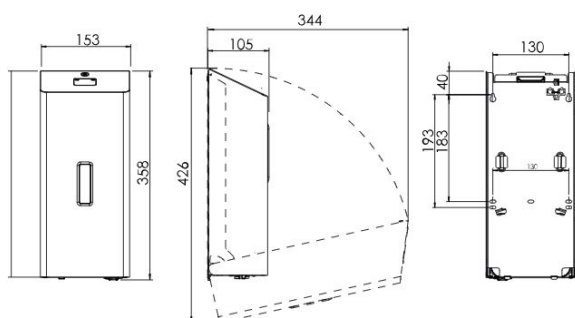

> [Bekijk het product online](#)

UDU 11 X10 Touchless

Maße in mm - Dimensions in mm

Technische omschrijving

Zeepdispenser automatisch voor wandmontage. Met navulbaar reservoir. Met kunststof slot en sleutel. Met venster voor inhoudscontrole. Werkt op 4 D-batterijen, deze worden NIET meegeleverd.

Specificaties

Artikelnummer	331419395 AFP-C
Materiaal	RVS anti-fingerprint coating
H x B x D	358 mm x 153 mm x 105 mm
Gewicht	2,65 kg
Garantie	2 jaar na aankoopdatum
Toepassing	Navulbaar
Dosering	Instelbaar in 0,4 ml, 0,8 ml, 1,2 ml per slag
Inhoud	1200 ml