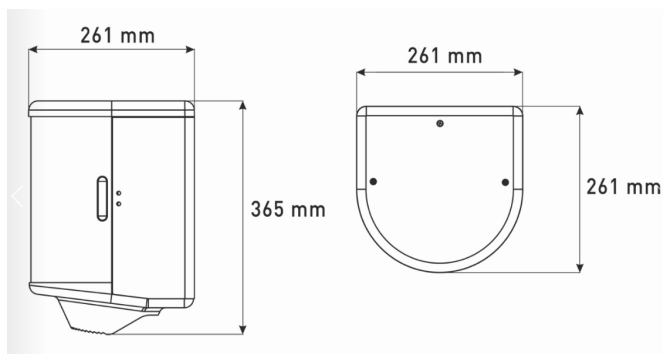

Poetsroldispenser hoogglans

Poetsroldispenser hoogglans, DT0303C

Uw facilitaire dienst doet er alles aan om uw sanitaire ruimte zo clean mogelijk te houden. Een aantal goede voorzieningen, zoals deze poetsrolhouder van Mediclinics, helpt uw medewerkers hun werk zo eenvoudig mogelijk te maken. Met zijn strakke lijnen staat deze hoogglans poetsrolhouder garant voor een design-accent in uw interieur. Het eenvoudige gebruik van de dispenser maakt dat uw gasten bij ongewenst vuil of vocht al snel naar de poetsrol grijpen. De schuifdeur aan de zijkant van de dispenser maakt het wisselen van de rol een fluitje van een cent. Maakt u het uw facilitaire dienst graag gemakkelijk? Vraag dan nu de offerte aan!

> [Bekijk het product online](#)

Technische omschrijving

Poetsroldispenser voor wandmontage. Met veerslot en Mediclinics sleutel. Schuifdeur met geïntegreerde handgreep voor het openen en sluiten van de dispenser. Rondom aan de onderzijde scherpe randjes voor het afscheuren van het papier.

Specificaties

Artikelnummer	13661
Materiaal	RVS hoogglans
H x B x D	365 mm x 261 mm x 261 mm
Gewicht	3,1 kg
Garantie	2 jaar na aankoopdatum
Toepassing	Wandmontage
Eigenschappen	Met schuifdeur