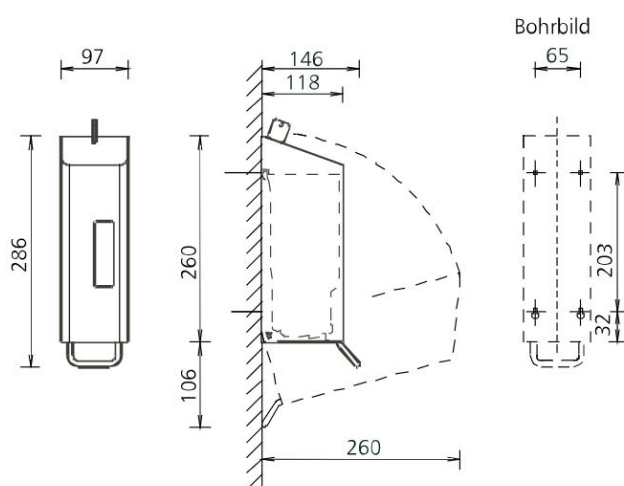

Toiletseatcleaner 600 ml

RVS AFP-C toilet seat cleaner 600 ml, TSU 5 E/D

In een openbare sanitaire ruimte wilt u niet geconfronteerd worden met residu van uw voorganger. Met de spraydispenser/toiletcleaner van SanTRAL weet u altijd zeker dat uw gasten gebruik kunnen maken van een hygiënisch schone toiletseat. Met de keuze voor de SanTRAL-lijn kiest u niet alleen voor optimale functionaliteit, maar ook voor een opvallend ontwerp. De robuuste rvs behuizing van de spraydispensers van SanTRAL valt direct op in een kraakhelder wit toilet. De bediening is eenvoudig; met een simpele druk op de rvs beugel activeert u de dispenser en doseert u de juiste hoeveelheid alcohol op uw handen of op een doekje. De subtiele uitvoering van de spraydispenser bevat 600 ml alcohol. Optimale hygiëne in een elegant jasje? Informeer dan naar onze Spraydispenser/Toiletseatcleaner 600 ml.

> [Bekijk het product online](#)

Technische omschrijving

Toilet seat cleaner voor wandmontage. Met navulbaar reservoir. Met kunststof slot en sleutel. Met venster voor inhoudscontrole. Met instructie pictogram op de dispenser. RVS duwbeugel voor het doseren van de vloeistof. Ook in wit verkrijgbaar!

Specificaties

Artikelnummer	21413898 AFP-C
Materiaal	RVS anti-fingerprint coating
H x B x D	285 mm x 97 mm x 145 mm
Gewicht	1,39 kg
Garantie	5 jaar na aankoopdatum
Toepassing	Navulbaar
Dosering	0,7 ml per slag
Inhoud	600 ml