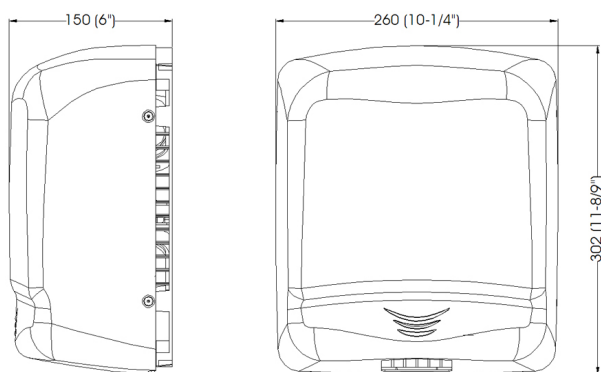

Handdroger wit automatisch

Handdroger wit automatisch, M99A (Optima)

Een toiletbezoek mag dan niet zoveel tijd in beslag nemen, het is toch het moment waarop uw gast zich even ontspant. Goede accessoires en een sfeervolle omgeving dragen bij aan de comfortbeleving van uw gasten. Met de warme lucht handdroger van de Mediclinics-serie bent u verzekerd van een mooie toevoeging aan uw sanitaire ruimte. De hygiënisch witte uitstraling van de handdroger maakt de droger uitermate geschikt voor een medische omgeving. De nauwkeurig afgestemde temperatuur en luchtsnelheid zorgen voor een snelle en efficiënte droogtijd. De handdroger start automatisch bij huidcontact. Gunt u uw gasten ook een goede afsluiting van hun toiletbezoek? Vraag dan nu de offerte aan!

> [Bekijk het product online](#)

Technische omschrijving

Warme lucht Handdroger automatisch voor wandmontage. 1640 Watt.Bruto luchtopbrengst ca. 90l/sec. Luchtsnelheid: 65 km/u. Luchttemperatuur 52°C. 60dB. Droogtijd: 38 seconden.

Specificaties

Artikelnummer	12170
Materiaal	Staal (Wit gepoedercoat)
H x B x D	302 mm x 260 mm x 150 mm
Gewicht	4,5 kg
Garantie	2 jaar na aankoopdatum
Toepassing	Wandmontage
Eigenschappen	Automatisch, 65 km/u, droogtijd: 38 seconden, 60 dB
Wattage	1640 Watt