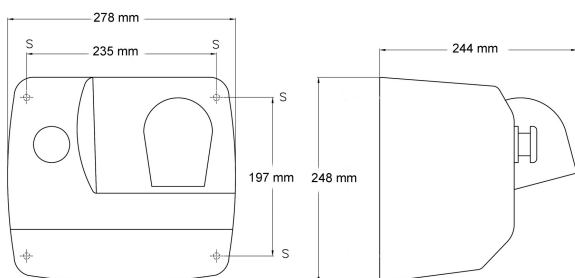

# Haardroger drukknop wit

## Technische omschrijving

Wandhaardroger. Met een drukknopbediende timer van 90 seconden. Met draaibare tuit. Bruto luchtopbrengst ca. 90l/sec. Luchtsnelheid: 100 km/u. Luchttemperatuur 53°C. 70dB.

## Specificaties

Artikelnummer	12007
Materiaal	Staal (Wit geëmailleerd)
H x B x D	248 mm x 278 mm x 244 mm
Gewicht	6,5 kg
Garantie	2 jaar na aankoopdatum
Toepassing	Wandmontage
Eigenschappen	Drukknop bediend (90 sec.), 100 km/u, 70 dB
Wattage	2250 Watt