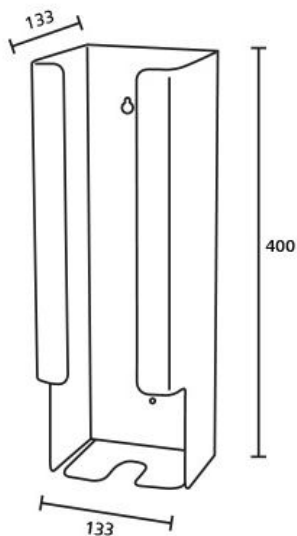

Reserverolhouder 4rols RVS

RVS AFP-C reserverolhouder 4-rols, ERU 4 E

Op zoek naar een praktische reserverolhouder die weinig ruimte inneemt? Lees dan verder! De reserverolhouder van Santral is geschikt voor 4 standaard rollen. Doordat de reserverolhouder geschikt is voor wandmontage, staat de houder nooit in de weg voor de facilitaire dienst. Uitgifte van de rollen aan de onderkant van de houder, voor de meeste mensen is dit goed bereikbaar. Voorzie uw ruimte van deze reserverolhouder en voorkom een tekort aan toiletpapier! Vraag vandaag nog de offerte aan!

> [Bekijk het product online](#)

Technische omschrijving

Reserverolhouder voor wandmontage. Voor 4 standaard toiletpapierrollen. Uitgifte onderaan. Ook in wit verkrijgbaar!

Specificaties

Artikelnummer	21421868 AFP-C
Materiaal	RVS anti-fingerprint coating
H x B x D	400 mm x 133 mm x 133 mm
Gewicht	1,5 kg
Garantie	5 jaar na aankoopdatum
Toepassing	Wandmontage