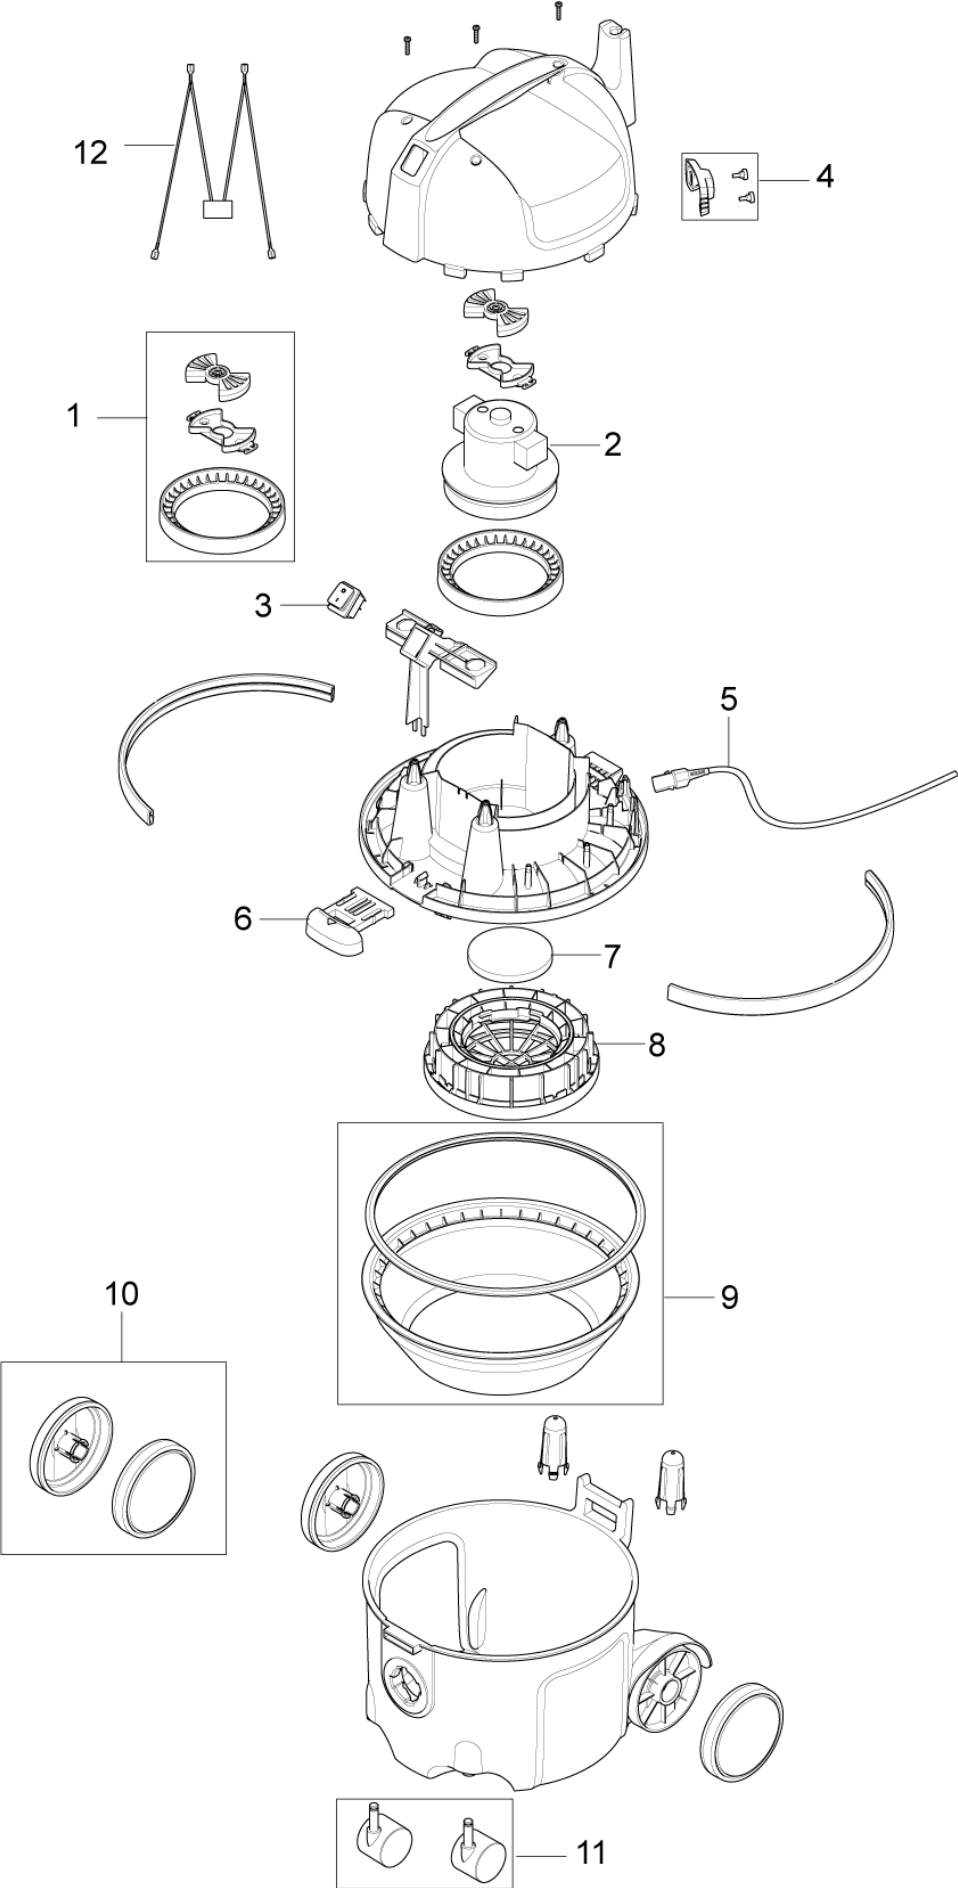

VP300 HEPA

Model:
VP300 HEPA

Onderdeellijst Nederlands

10-04-2013

Inhoud

VP300 HEPA

Summary VP300 HEPA	3
Summary VP300 HEPA (JP)	5
Accessoires	7
AANBEVOLEN RESERVEONDERDELEN	9

Summary VP300 HEPA

10-04-2013

Onderdeellijst-ID
GD111004

3

VP300 HEPA

Summary VP300 HEPA

10-04-2013

Onderdeellijst-ID
GD111004

4

Pos	Onderdeelnr	Hoe	Beschrijving	
0	107402839	1	BOX VC300 HEPA EU1	
0	147 1436 000	1	Doos GD111	
1	147 0660 500	1	Motor Suspension Kit	
2	107402675	1	Zuigmotor 1200 W TCO Kit	
3	140 9537 500	1	Schakelaar 2 GWD-serie	
4	107402674	1	CORD LOCK KIT	
5	107402676	1	Afneembaar snoer 10 mtr oranje	
5	107402677	1	DETACH CORD SET 10M ORANGE UK	
5	107402678	1	DETACH CORD SET 10M ORG AUS/NZ	
5	107402901	1	Afneembaar snoer 15 mtr oranje	
6	147 1409 500	1	Latch	
7	147 0670 500	1	Motorfilterkit	
8	107402902	1	HEPA filter H13	Accessory
9	147 1432 500	1	Zakfilter compleet	Accessory
10	140 8458 500	1	Achterwielset UZ 934	
11	140 6422 500	1	Voorwielkit	
12	140 7620 530	1	Thermische zekering	
13	107406056	1	Container VP300	

6

Pos	Onderdeelnr	Hoe	Beschrijving
1	147 0660 500	1	Motor Suspension Kit
2	147 1168 500	1	FAN UNIT 100V NILFISK
3	140 9537 500	1	Schakelaar 2 GWD-serie
4	140 6560 500	1	Trek ontlasting
5	107403731	1	CORDSET 15.5 M JP
6	147 1409 500	1	Latch
7	147 0670 500	1	Motorfilterkit
8	107402902	1	HEPA filter H13
9	147 1432 500	1	Zakfilter compleet
10	140 8458 500	1	Achterwielset UZ 934
11	140 6422 500	1	Voorwielenkit
13	107406056	1	Container VP300
14	107408800	1	COVER TOP FOR VP300 KIT