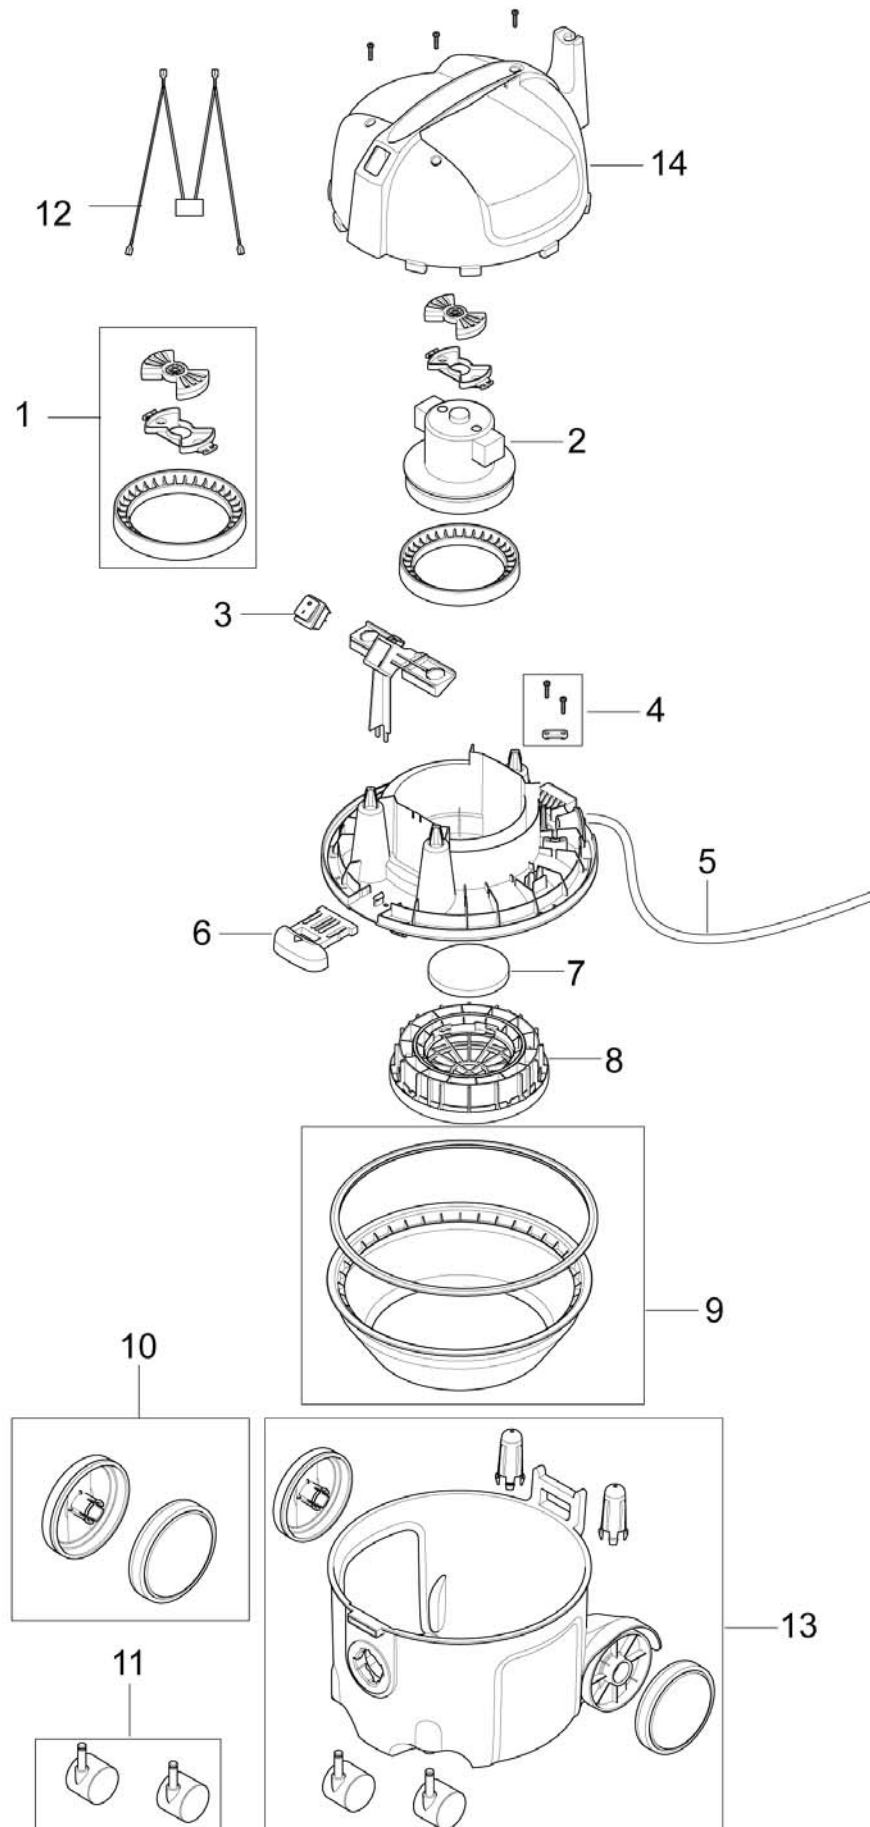

Summary VP300 HEPA (JP)

VP300 HEPA

10-04-2013

Onderdeellijst-ID
VP300H02

5

Summary VP300 HEPA (JP)

10-04-2013

Onderdeellijst-ID
VP300HUZ

6

Pos	Onderdeelnr	Hoe	Beschrijving
1	147 0660 500	1	Motor Suspension Kit
2	147 1168 500	1	FAN UNIT 100V NILFISK
3	140 9537 500	1	Schakelaar 2 GWD-serie
4	140 6560 500	1	Trek ontlasting
5	107403731	1	CORDSET 15.5 M JP
6	147 1409 500	1	Latch
7	147 0670 500	1	Motorfilterkit
8	107402902	1	HEPA filter H13
9	147 1432 500	1	Zakfilter compleet
10	140 8458 500	1	Achterwielset UZ 934
11	140 6422 500	1	Voorwielenkit
13	107406056	1	Container VP300
14	107408800	1	COVER TOP FOR VP300 KIT