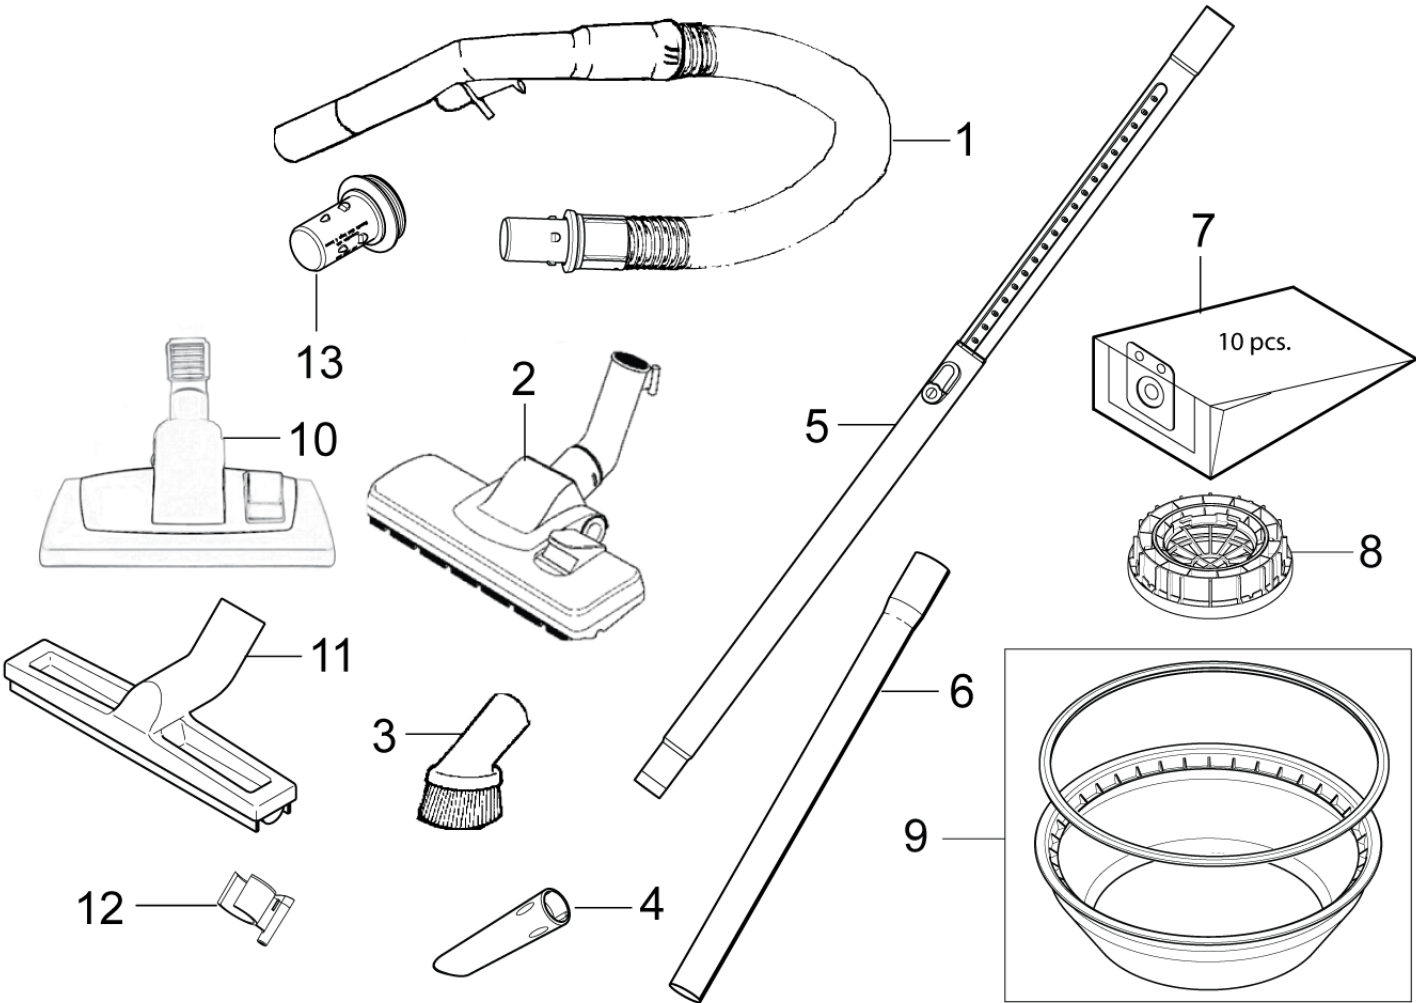

Accessoires

VP300 HEPA

10-04-2013

Onderdeellijst-ID
VC300H06

7

Accessoires

10-04-2013

Onderdeellijst-ID
VC300H06

8

Pos	Onderdeelnr	Hoe	Beschrijving
1	147 0765 500	1	Slang zwart compleet
2	107403122	1	Zuigmond 32 mm
3	140 8244 500	1	Borstel mondstuk kit
4	147 0146 500	1	Tuit plastic
5	107403804	1	Telescopic tube acc. GD111 X-tra, VP300 HEPA
6	011 6431 500	2	Zuigbuis 32 mm 50 cm
6	140 8246 040	2	Buis 500 mm x 32 mm
7	140 8618 000	1	Stofzak papier 10 stuks GD 910/ GD 2000/
8	107402902	1	HEPA filter H13 VP300 HEPA
9	147 1432 500	1	Zakfilter compleet
10	140 8492 520	1	Combinatiemondstuk standaard VP300 HEPA
11	140 6700 540	1	Hardev loerenmondstuk
12	147 0585 500	1	Parkeerklip op buis zwart
13	107401199	1	Numatic Adaptor 20 stuks