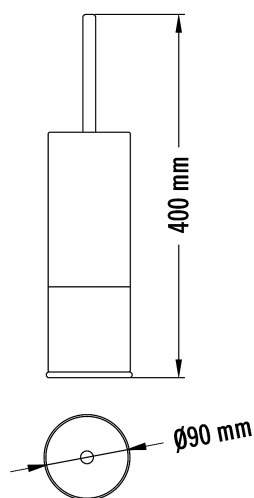

Toiletborstelhouder zwart

Toiletborstelhouder zwart, ES0010B

Over smaak valt niet te twisten. Maar er zijn accessoires die nagenoeg iedereen mooi moet vinden. En dat is handig, want daarmee komt u tegemoet aan al de bezoekers van uw sanitaire ruimte. Onze Mediclinics-lijn is speciaal ontworpen voor mensen met oog voor detail. De aandachtige bezoeker zal direct het gebruik van de verschillende materialen opvallen. Het strakke witte ontwerp wordt afgewisseld met een luxueus rvs deksel. De afwisseling van deze materialen zorgt voor een speels effect bij deze toiletborstelhouder. Bovendien wordt het praktische gebruik niet uit het oog verloren: het nauwkeurig aan de steel bevestigde deksel, zorgt voor een hygiënische afsluiting van de houder. Op zoek naar een toiletborstel die bij iedereen in de smaak valt? Dan bent u hier op de juiste plek. Vraag nu de offerte aan!

> [Bekijk het product online](#)

Technische omschrijving

Toiletborstelhouder vrijstaand of voor wandmontage. Rond model. Met verwijderbare zwarte opvangschaal aan de onderzijde. Met zwarte deksel vast aan de steel, die de houder compleet afsluit. Met witte borstelkop.

Specificaties

Artikelnummer	13173
Materiaal	Staal (Zwart gepoedercoat)
H x B x D	400 mm x 90 mm x 90 mm
Gewicht	1 kg
Garantie	2 jaar na aankoopdatum
Toepassing	Vrijstaand