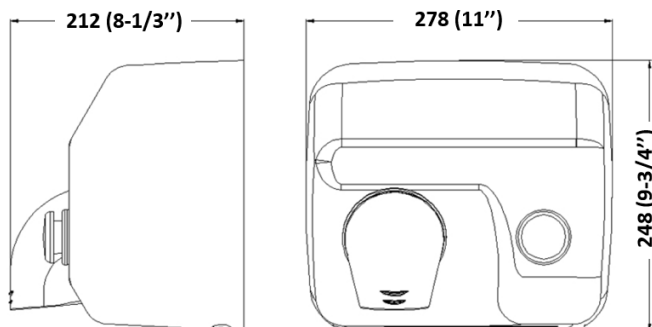

Handdroger hoogglans drukknop

Handdroger hoogglans drukknop, E88C (Saniflow)

Een handdroger moet vooral goed werken. Want uw gasten willen niets liever dan met droge handen naar buiten komen. Eenvoud is daarom de leidraad in het ontwerp van de handdrogers van Mediclinics. Deze handdroger valt direct op door zijn sobere, maar chique design. De hoogglans kast maakt van dit praktische accessoire een blikvanger in elke ruimte. De werking is eenvoudig; door een simpele druk op de knop wordt de timer ten minste een halve minuut geactiveerd. Door de combinatie van de juiste luchtsnelheid en de aangename luchttemperatuur, heeft uw gast binnen afzienbare tijd droge handen. Wilt u een eenvoudig werkende handdroger met een tikje glamour? Vraag dan nu de offerte aan!

> [Bekijk het product online](#)

Technische omschrijving

Handdroger 2250 Watt voor wandmontage. Met drukknop (35 seconden timer) Met draaibare tuit. Bruto luchtdebiet ca. 130 liter p/sec. Luchtsnelheid: 100 km/u. Luchttemperatuur 50°C. Droogtijd: 29 seconden. 68 dB.

Specificaties

Artikelnummer	12200
Materiaal	Staal (Hoogglans verchroomd)
H x B x D	248 mm x 278 mm x 212 mm
Gewicht	5,9 kg
Garantie	2 jaar na aankoopdatum
Toepassing	Wandmontage
Eigenschappen	Drukknop (35 sec.), 100 km/u, droogtijd: 29 seconden, 68 dB
Wattage	2250 Watt