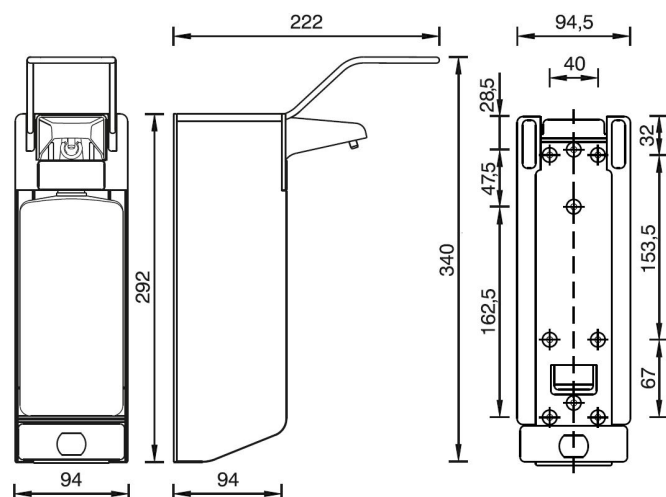

## Zeep- & desinfectiemiddeldispenser wit 1000 ml LB, MQL10P

In een medische omgeving is een zorgvuldige handhygiëne essentieel. Een professionele en gebruiksvriendelijke zeep- en desinfectiemiddeldispenser mag daarom in uw werkruimte niet ontbreken. Houdt u van een flinke hoeveelheid zeep? Of zijn enkele druppels meer dan genoeg? Met de stijlvolle zeepdispenser van MediQo-line bent u altijd verzekerd van een paar schone handen. De dispenser is voorzien van een extra lange bedieningsbeugel, waardoor u de dispenser eenvoudig met de elleboog kunt bedienen. Vraag hier de offerte aan voor een zeepdispenser met extra lange bedieningsbeugel.

### Technische omschrijving

Zeep- & Desinfectiemiddeldispenser met lange bedieningsbeugel. Met RVS uitwisselbare doseerpomp. Met zwarte montageplaat die volledig af gekit kan worden. Wordt standaard met navulfles geleverd. Autoklaveerbaar.

### Specificaties

Artikelnummer	8055
Materiaal	Aluminium (Wit gepoedercoat)
H x B x D	340 mm x 94 mm x 222 mm
Gewicht	1,5 kg
Garantie	2 jaar na aankoopdatum
Toepassing	Navulbaar
Dosering	Instelbaar in 0,9 ml en 1,5 ml per slag
Inhoud	1000 ml