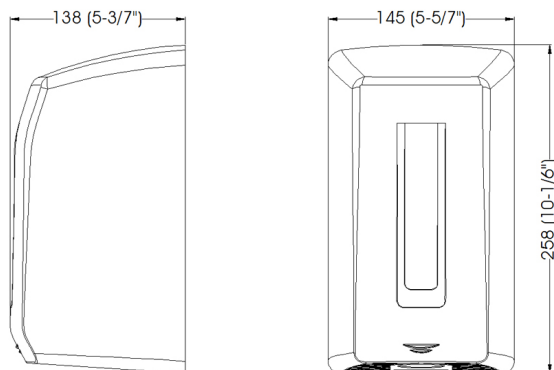

Handdroger automatisch wit

Handdroger wit automatisch, M04A (Smart Flow)

Wie aandachtig naar de ontwerpen van de Mediclinics-lijn kijkt, zal de bijzondere combinatie tussen eenvoudige materialen en hoogwaardig design niet ontgaan. Zowel bij de fijn gevormde als bij de robuuste accessoires, heeft de architect deze combinatie nooit uit het oog verloren. Deze automatische handdroger valt niet direct in het oog. De subtiele lijnen en het witte uiterlijk, zorgen voor een bescheiden automaat, gericht op praktische inzetbaarheid. Met een luchttemperatuur van 47 graden, heeft de automaat slechts een kleine 40 seconden nodig voor het drogen van de handen. Zoekt u een bescheiden automaat met optimaal gebruiksgemak? Vraag dan nu de offerte aan!

> [Bekijk het product online](#)

Technische omschrijving

Automatische handdroger 1100 Watt. Bruto luchtopbrengst ca. 27l/sec. Luchtsnelheid: 85 km/u. Luchttemperatuur 47°C. 60dB. Droogtijd: 39 seconden.

Specificaties

Artikelnummer	12100
Materiaal	ABS kunststof (Wit)
H x B x D	258 mm x 145 mm x 138 mm
Gewicht	1,2 kg
Garantie	2 jaar na aankoopdatum
Toepassing	Wandmontage
Eigenschappen	Automatisch, 85 km/u, droogtijd: 39 seconden, 60 dB
Wattage	1100 Watt