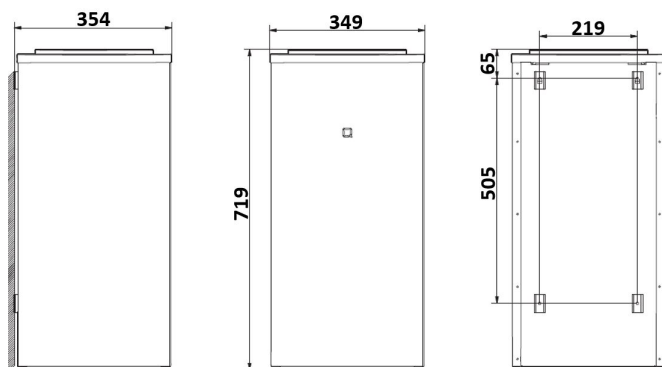

Afvalbak gesloten 85 liter

RVS afvalbak 85 liter gesloten, QWBC85 SSL

Gelukkig laat de gemiddelde toiletbezoeker de toiletruimte graag schoon achter. Maar wat als de afvalbakken uitpuilen? Voorkom deze ergernis en monteer royale afvalbakken met een deksel. Als u te maken hebt met flinke bezoekersaantallen in uw toiletten – compleet met piekmomenten – hebt u afvalbakken nodig met dito capaciteit. In deze RVS afvalbak van Qbic-line past maar liefst 85 liter afval. Het swing deksel laat zich gemakkelijk bedienen en sluit de afvalbak na gebruik weer af. Heel hygiënisch. Door het handige beugelsysteem kunt u de afvalzak heel snel verwisselen. Ontdek de voordelen van deze Qbic-line afvalbak met 85 liter inhoud. Vraag meteen een offerte aan!

> [Bekijk het product online](#)

Technische omschrijving

Afvalbak met swingdeksel. Top is in zijn geheel van de onderbak af te nemen. Met binnenring. Vrijstaand of voor wandmontage. Met uitgesneden Q aan de voorzijde.

Specificaties

Artikelnummer	7180
Materiaal	RVS | Gelaste kap van 1,25 mm
H x B x D	700 mm x 350 mm x 350 mm
Gewicht	10,5 kg
Garantie	3 jaar na aankoopdatum
Toepassing	Vrijstaand
Eigenschappen	Met binnenring en afneembare dekselrand
Inhoud	85 liter