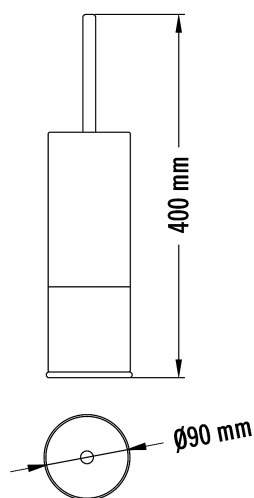

Toiletborstelhouder RVS

Toiletborstelhouder RVS, ES0965CS

Als gastheer hecht u grote waarde aan een schoon en verzorgd toilet. Een toilet waarin uw gasten niet geconfronteerd worden met onhygiënische vlekken of strepen. De toiletborstel van Mediclinics biedt daarvoor de oplossing. Een toiletborstelhouder mag dan vooral praktisch ingezet worden, maar het blijft een in het oog springend accessoire. De ontwerpers hebben daarom extra aandacht geschonken aan het design van deze toiletborstel. Het elegante ontwerp laat zien dat zelfs de meest eenvoudige accessoires een stijlvol uiterlijk verdienen. De praktische witte borstelkop is zo ontworpen dat het vuil eenvoudig en efficiënt verwijderbaar is. Zo heeft iedere gast de mogelijkheid het toilet na gebruik keurig achter te laten. Hecht u ook veel waarde aan een schoon en streeploos toilet? Vraag dan nu de offerte aan!

> [Bekijk het product online](#)

Technische omschrijving

Toiletborstelhouder vrijstaand of voor wandmontage. Rond model. Met verwijderbare zwarte opvangschaal aan de onderzijde. Met deksel vast aan de steel, die de houder compleet afsluit. Met witte borstelkop.

Specificaties

Artikelnummer	13196
Materiaal	RVS
H x B x D	400 mm x 90 mm x 90 mm
Gewicht	1 kg
Garantie	2 jaar na aankoopdatum
Toepassing	Vrijstaand