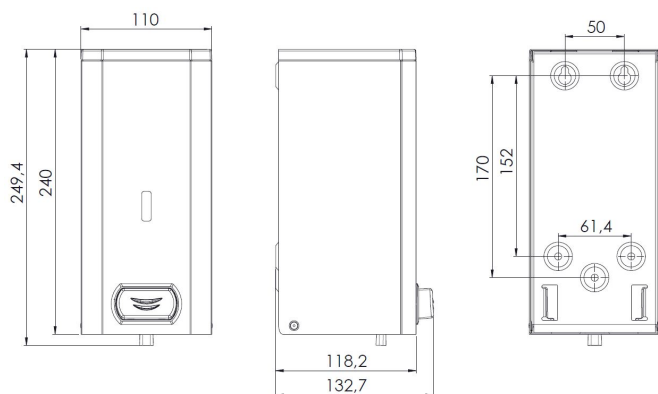

Spraydispenser RVS wit 1500 ml

Spraydispenser RVS wit 1500 ml, DJS0033

In een ruimte waar alles draait om hygiëne, mag de Mediclinics spraydispenser zeker niet ontbreken. Met deze stralend witte zeepdispenser van Mediclinics voorziet u uw gast op elk moment van de dag van een ontsmettende hoeveelheid alcohol. Dat deze spraydispenser een unicum is in zijn soort, is duidelijk. De witte-rvs look van de dispenser, sluit naadloos aan bij elke smaakvol ingerichte sanitaire ruimte. Door een simpele druk op de pushknop doseert de dispenser de exacte hoeveelheid alcohol die nodig is om uw handen of uw toiletseat te reinigen. Navullen van de dispenser is ook eenvoudig; met de speciaal bijgevoegde sleutel opent en sluit u makkelijk de navulruimte. Als deze stralend witte spraydispenser u aanspreekt, vraagt u nu de offerte op.

> [Bekijk het product online](#)

Technische omschrijving

Spraydispenser voor wandmontage. Kan ook als toiletseatcleaner gebruikt worden. Met RVS drukknop voor het doseren van de vulgoeders. Met veerslot en Mediclinics sleutel. Met kijkgleuf voor inhoudscontrole. Met verwijderbare navulfles. Ook eenvoudig vanaf bovenaf na te vullen. Modulair systeem.

Specificaties

Artikelnummer	13165
Materiaal	RVS (Wit gepoedercoat)
H x B x D	240 mm x 110 mm x 133 mm
Gewicht	1,25 kg
Garantie	2 jaar na aankoopdatum
Toepassing	Navulbaar
Dosering	0,8 ml per slag
Inhoud	1500 ml