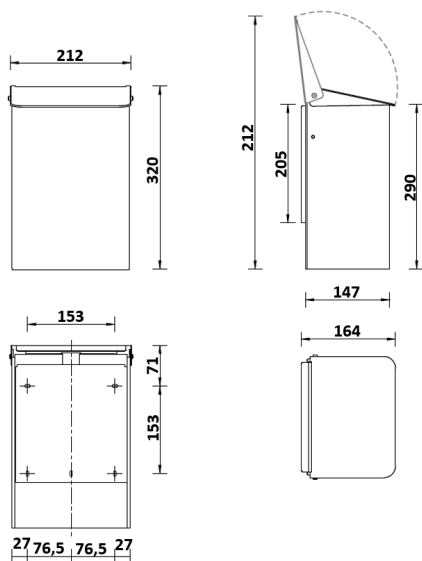

## Afvalbak 6 liter gesloten wit, MQWB6P

Een lichte, hygiënische ruimte vraagt om smetteloos ogende accessoires. Een keus voor een witte afvalbak van MediQo-line is dan ook niet meer dan logisch. Misschien heeft u een ruimte waar de bezoekersfrequentie niet zo hoog is. Dan is deze aluminium afvalbak met een inhoud van 6 liter een geschikte aanvulling. Het subtiele ontwerp valt mooi weg tegen een witte muur. Het iets overstekende klepdeksel is eenvoudig op te tillen, waardoor het gebruiksgemak optimaal is. Een eigentijds ontwerp in een lichte ruimte? Kies dan voor een witte gesloten afvalbak van MediQo-line. Vraag hier de offerte aan.

## Technische omschrijving

Afvalbak met klepdeksel. Met binnenring en RVS wandplaat. De bak is afneembaar van de wandplaat. Met 4puntsbevestiging.

## Specificaties

Artikelnummer	8205
Materiaal	RVS (Wit gepoedercoat)
H x B x D	320 mm x 212 mm x 165 mm
Gewicht	1 kg
Garantie	2 jaar na aankoopdatum
Toepassing	Wandmontage
Inhoud	6 liter