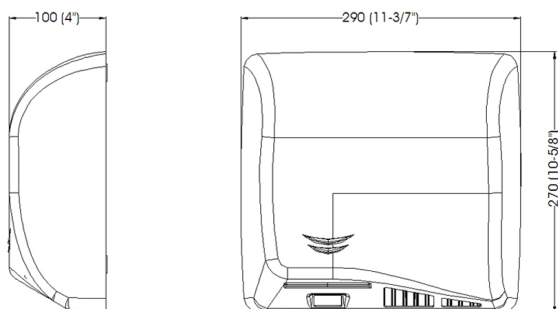

> [Bekijk het product online](#)

Technische omschrijving

Handdroger automatisch 1150 Watt voor wandmontage. Met high-speed motor. Met 60 seconden veiligheidsschakelaar. Bruto luchtopbrengst ca. 33 liter p/sec. Luchtsnelheid: 120-180 km/u. Luchttemperatuur 42°C. 58-67 dB. Droogtijd: 10-12 seconden.

Specificaties

Artikelnummer	12375
Materiaal	Staal (Zwart gepoedercoat)
H x B x D	270 mm x 290 mm x 100 mm
Gewicht	3,8 kg
Garantie	2 jaar na aankoopdatum
Toepassing	Wandmontage
Eigenschappen	Automatisch, 120-180 km/u, droogtijd: 10-12 seconden, 58-67 dB
Wattage	1150 Watt