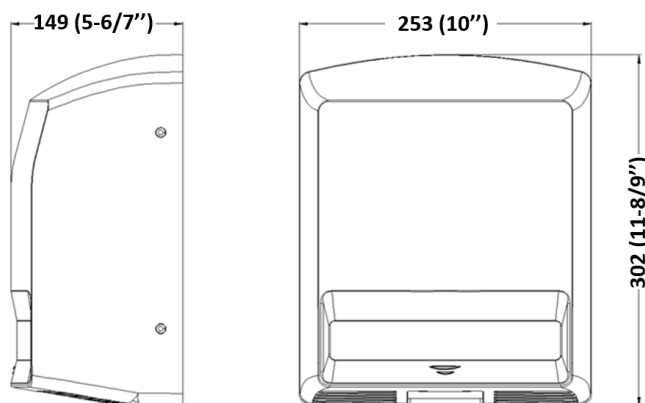

Handdroger wit automatisch

Handdroger kunststof wit automatisch, M88APlus (Junior Plus)

Steeds meer interieurarchitecten besteden aandacht aan de sanitaire ruimte. Daarbij geldt dat een eenduidig design zorgt voor meer rust en ruimte. Genoeg reden om te kiezen voor een handdroger uit de Mediclinics-serie. Bij deze handdroger komen strak design en praktisch gebruik op subtiële wijze bij elkaar. De witte kast is even gracieus als onopvallend. Daarmee is deze handdroger inpasbaar in diverse interieurstijlen. De aangename temperatuur van de drooglucht geeft uw gasten een extra gevoel van comfort. Met deze droger wordt zelfs handhygiëne leuk. Bent u op zoek naar een boeiend accent in uw tijdloze interieur? Vraag dan nu de offerte aan!

> [Bekijk het product online](#)

Technische omschrijving

Automatische warme lucht handdroger voor wandmontage. 1640 Watt. Bruto luchtopbrengst ca. 60l/sec. Luchtsnelheid: 60 km/u. Luchttemperatuur 52°C. 60dB. Droogtijd: 38 seconden.

Specificaties

Artikelnummer	12126
Materiaal	ABS kunststof (Wit)
H x B x D	302 mm x 253 mm x 149 mm
Gewicht	3 kg
Garantie	2 jaar na aankoopdatum
Toepassing	Wandmontage
Eigenschappen	Automatisch, 60 km/u, droogtijd: 38 seconden, 60 dB
Wattage	1640 Watt