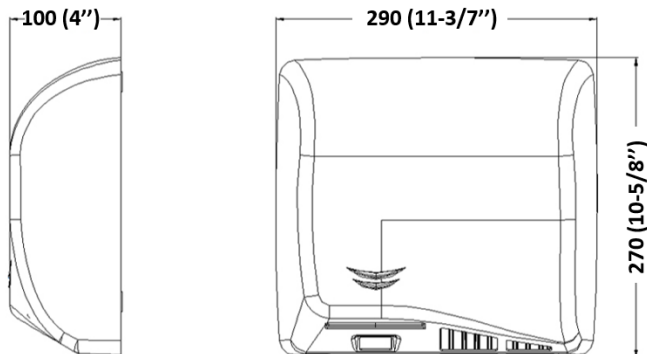

> [Bekijk het product online](#)

Technische omschrijving

Handdroger automatisch 1150 Watt voor wandmontage. Met high-speed motor. Met 60 seconden veiligheidsschakelaar. Bruto luchtopbrengst ca. 33 liter p/sec. Luchtsnelheid: 120-180 km/u. Luchttemperatuur 42°C. 58-67 dB. Droogtijd: 10-12 seconden.

Specificaties

Artikelnummer	12360
Materiaal	RVS hoogglans
H x B x D	270 mm x 290 mm x 100 mm
Gewicht	3,8 kg
Garantie	2 jaar na aankoopdatum
Toepassing	Wandmontage
Eigenschappen	Automatisch, 120-180 km/u, droogtijd: 10-12 seconden, 58-67 dB
Wattage	1150 Watt