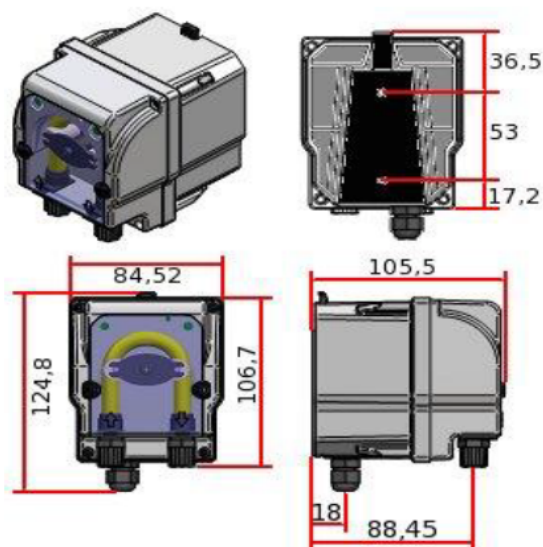

Spoelglanspomp SPEED

Spoelglanspomp snelheid gestuurd, DC MDPR

Een glanzende vaat laat een hygiënische indruk achter bij uw gasten. Met de Dosing Care spoelglanspomp bent u altijd verzekerd van een glanzende schone vaat. Als ondernemer wilt u zo slim mogelijk omspringen met reinigingsmiddelen. Met de Dosing Care spoelglanspomp bepaalt u zelf hoeveel spoelglansmiddel u wilt gebruiken. Veilig, kostenefficiënt en ook nog eens milieubewust. Met de bijgevoegde installatiekit heeft u de doseerpomp binnen een handomdraai geïnstalleerd. Hecht u waarde aan een duurzaam gewassen vaat? Vraag dan nu de offerte aan voor de Dosing Care Spoelglanspomp SPEED 9030.

> [Bekijk het product online](#)

Technische omschrijving

Deze Dosing Care doseerpomp doseert één spoelglansmiddel en is geschikt voor verschillende toepassingen. Het meest wordt dit model ingezet bij kleine glazenwassers en vaatwassers. Compact en eenvoudig te installeren. Wordt inclusief installatiekit geleverd: (Bevat: één aanzuigslang PVC 4x6, één afvoerslang PE 4x6, schroeven & pluggen, terugslagklep, gewicht + filter en wandbevestiging) Speed versie: Wattage: 230 V 50-60 Hz IP54

Specificaties

Artikelnummer	9030
Materiaal	Kunststof (Blauw)
H x B x D	125 mm x 85 mm x 106 mm
Gewicht	0,5 kg
Garantie	2 jaar na aankoopdatum
Toepassing	Kleine glas- en vaatwassers
Eigenschappen	Elektronisch