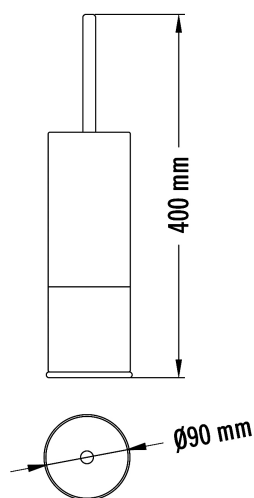

## Toiletborstelhouder wit, ES0010

Over smaak valt niet te twisten. Maar er zijn accessoires die nagenoeg iedereen mooi moet vinden. En dat is handig, want daarmee komt u tegemoet aan al de bezoekers van uw sanitaire ruimte. Onze Mediclinics-lijn is speciaal ontworpen voor mensen met oog voor detail. De aandachtige bezoeker zal direct het gebruik van de verschillende materialen opvallen. Het strakke witte ontwerp wordt afgewisseld met een luxueus rvs deksel. De afwisseling van deze materialen zorgt voor een speels effect bij deze toiletborstelhouder. Bovendien wordt het praktische gebruik niet uit het oog verloren: het nauwkeurig aan de steel bevestigde deksel, zorgt voor een hygiënische afsluiting van de houder. Op zoek naar een toiletborstel die bij iedereen in de smaak valt? Dan bent u hier op de juiste plek. Vraag nu de offerte aan!

## Technische omschrijving

Toiletborstelhouder vrijstaand of voor wandmontage. Rond model. Met verwijderbare zwarte opvangschaal aan de onderzijde. Met RVS deksel vast aan de steel, die de houder compleet afsluit. Met witte borstelkop.

## Specificaties

Artikelnummer	13198
Materiaal	Staal (Wit gepoedercoat)
H x B x D	400 mm x 90 mm x 90 mm
Gewicht	1 kg
Garantie	2 jaar na aankoopdatum
Toepassing	Vrijstaand