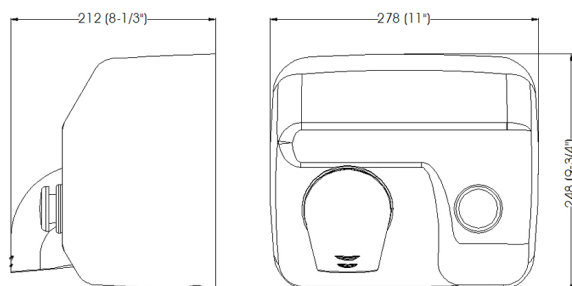

Handdroger wit drukknop

Handdroger wit drukknop, E88 (Saniflow)

Welke stijl past bij u? Modern en strak of romantisch en kleurrijk? Eén ding is zeker; deze handdroger uit de Mediclinics-lijn zal feilloos passen binnen het ontwerp. Door het verfijnde en subtiele ontwerp is deze handdroger toepasbaar in elke sanitaire ruimte. De droger is voorzien van een eenvoudige drukknop, die de droger voor ten minste een halve minuut activeert. De aangename luchttemperatuur zorgt voor een aangename gebruikerservaring bij uw gasten. Heeft u oog voor detail? Dan zal deze handdroger uit de Mediclinics-lijn zeker niet aan uw aandacht ontsnappen. Vraag nu de offerte aan!

> [Bekijk het product online](#)

Technische omschrijving

Handdroger 2250 Watt voor wandmontage. Met drukknop (35 seconden timer) Met draaibare tuit. Bruto luchtopbrengst ca. 130 liter p/sec. Luchtsnelheid: 100 km/u. Luchttemperatuur 50°C. Droogtijd: 29 seconden. 68 dB.

Specificaties

Artikelnummer	12180
Materiaal	Staal (Wit gepoedercoat)
H x B x D	248 mm x 278 mm x 212 mm
Gewicht	5,9 kg
Garantie	2 jaar na aankoopdatum
Toepassing	Wandmontage
Eigenschappen	Drukknop (35 sec.), 100 km/u, droogtijd: 29 seconden, 68 dB
Wattage	2250 Watt