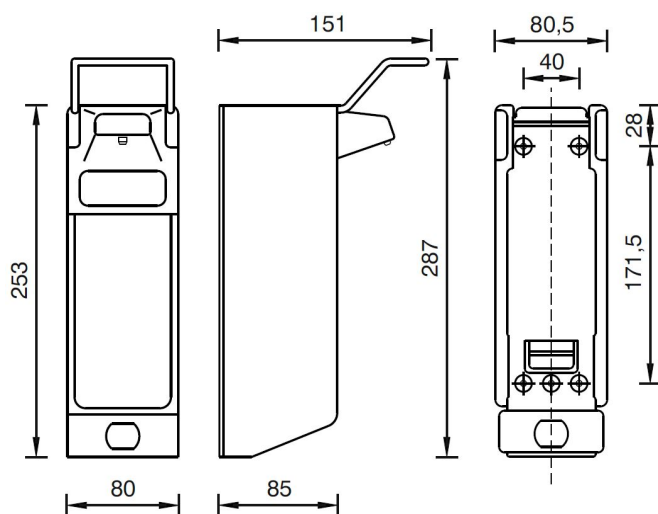

Zeep- & desinfectiemiddeldispenser 500 ml KB aluminium

Zeep- & desinfectiemiddeldispenser aluminium 500 ml KB, MQ05A

Als u verzekerd wilt zijn van een optimale handhygiëne, kiest u voor een zeep- & desinfectiemiddeldispenser van MediQo-line. De dispensers zijn speciaal ontworpen voor intensief gebruik en bieden een efficiënte gebruikswijze. Wanneer je een intensieve baan hebt in de gezondheidszorg, kies je voor optimaal gebruiksgemak. De ontwerpers van deze zeep- en desinfectiemiddeldispenser van MediQo-line maken het daarom niet moeilijker dan het is. De dispenser blinkt uit in gebruiksgemak; u activeert de pomp door een simpele druk op de bedieningsbeugel. De aluminium kast geeft de dispenser de eigentijdse look die binnen een goed ingerichte sanitaire ruimte past. Smaak, stijl en hygiëne in één? Vraag nu de offerte aan voor de zeep- & desinfectiemiddeldispenser aluminium 500 ml KB, MQ05A.

> [Bekijk het product online](#)

Technische omschrijving

Zeep- & Desinfectiemiddeldispenser met korte bedieningsbeugel. Met RVS uitwisselbare doseerpomp. Met zwarte montageplaat die volledig afgekit kan worden. Wordt standaard met navulfles geleverd. Autoklaveerbaar.

Specificaties

Artikelnummer	8000
Materiaal	Aluminium (Matzilver geëloxeerd)
H x B x D	291 mm x 80 mm x 168 mm
Gewicht	1 kg
Garantie	2 jaar na aankoopdatum
Toepassing	Navulbaar
Dosering	Instelbaar in 0,9 ml en 1,5 ml per slag
Inhoud	500 ml