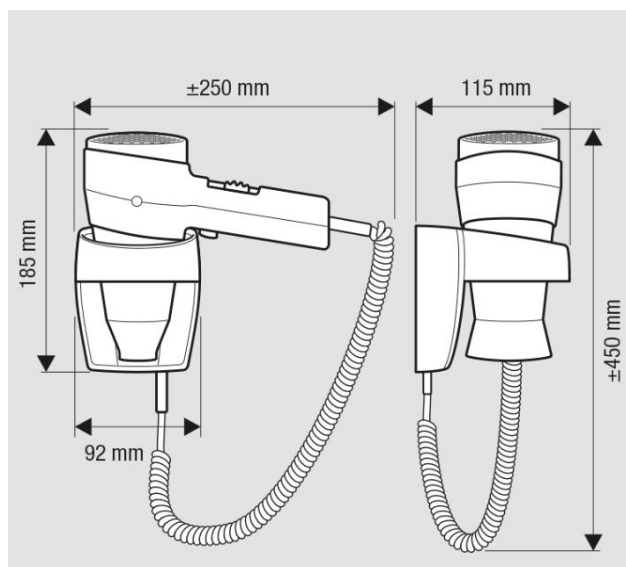

## Wandhaardroger zwart/chroom met spiraalsnoer, Action Super Plus 1600 zwart

Over de kwaliteit van de haardrogers uit de Valera-lijn valt niet te twisten. Het Zwitserse merk laat geen enkel steekje vallen als het gaat om kwaliteit en gebruiksvriendelijkheid. Reden genoeg voor hotel eigenaars om elke keer weer de keuze te maken voor een Valera-haardroger. Deze haardroger heeft alle kenmerken van het Valera-design. Vanzelfsprekend is de haardroger voorzien van een speciaal anti-slipdesign. De haardroger is instelbaar op verschillende standen; twee standen die de luchtsnelheid bepalen en twee standen voor de luchttemperatuur. Hierdoor kunt u de haardroger nauwkeurig naar wens afstellen. Bent u overtuigd van de meerwaarde van Zwitserse topkwaliteit? Vraag dan hier de offerte aan.

### Technische omschrijving

Wandhaardroger zwart/chroom met zwart spiraalsnoer. Met 2 standen voor de luchttopbrengst, 2 standen voor de temperatuur en koude luchtstand. Met aan/uit drukknop, anti-slip design en smal mondstuk. Wandhouder met: aan/uit veiligheidsschakelaar. IP20

### Specificaties

Artikelnummer	17148
Materiaal	Kunststof (Zwart/Chroom)
H x B x D	450 mm x 250 mm x 115 mm
Gewicht	0,7 kg
Garantie	1 jaar na aankoopdatum
Toepassing	Privé hotel slaapkamers/badkamers, pensions, woningen en scheepscabines.
Eigenschappen	Wandhouder met aan/uit veiligheidsschakelaar
Wattage	1600 Watt