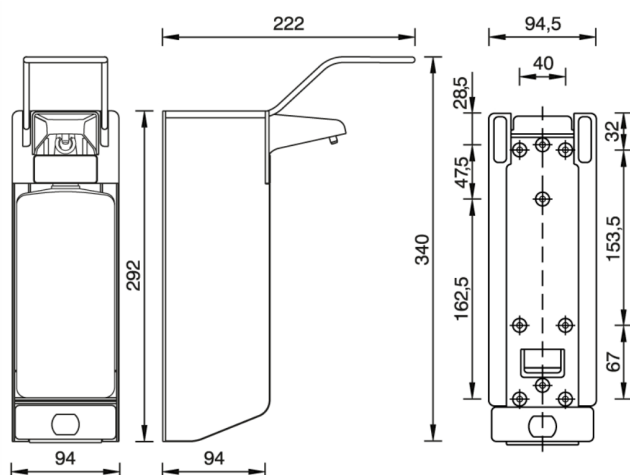

## Zeep- & desinfectiemiddeldispenser RVS 1000 ml LB, MQL10E

Wie op zoek is naar stijl én gebruiksgemak in één, kiest voor de MediQo-line. De ontwerpen uit deze serie zijn stuk voor stuk ontworpen met het oog op maximaal hygiënisch gebruik. Wie kiest voor de Zeep- & desinfectiemiddeldispenser 1000ml van MediQo-line, kiest voor duurzaamheid. Deze robuuste dispenser is voorzien van een stevige rvs bekleding en een extra lange bedieningsbeugel. Hierdoor biedt de dispenser optimaal gebruiksgemak. De bijgeleverde navulfles is geschikt voor hergebruik. Optimaal gebruiksgemak en stijl in één? Vraag dan nu de offerte aan van de zeep- & desinfectiemiddeldispenser van MediQo-line.

### Technische omschrijving

Zeep- & Desinfectiemiddeldispenser met lange bedieningsbeugel. Met RVS uitwisselbare doseerpomp. Met zwarte montageplaat die volledig afgekit kan worden. Wordt standaard met navulfles geleverd. Autoklaveerbaar.

### Specificaties

Artikelnummer	8060
Materiaal	RVS
H x B x D	340 mm x 94 mm x 222 mm
Gewicht	1 kg
Garantie	2 jaar na aankoopdatum
Toepassing	Navulbaar
Dosering	Instelbaar in 0,9 ml en 1,5 ml per slag
Inhoud	1000 ml