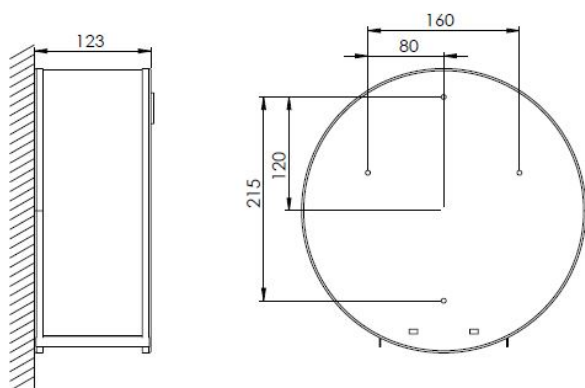

Jumboroldispenser

RVS jumboroldispenser, CLJ-CS

Bent u op zoek naar een toiletpapierdispenser die grote bezoekersaantallen aankan? De jumboroldispenser van Basicline is ideaal bij intensief gebruik van de sanitaire ruimten. Uw bezoekers zullen niet snel zonder toiletpapier zitten. Dankzij het zichtvenster kan er snel een inhoudscontrole uitgevoerd worden. De dispenser heeft een slot aan de voorzijde en opent de cover ook aan de voorzijde. Aan de onderzijde bevinden zich afscheurranden zodat het toiletpapier gemakkelijk gepakt kan worden. Dankzij het strakke, neutrale design past deze dispenser in bijna elke ruimte. Bent u overtuigt van de jumboroldispenser van Basicline? Vraag dan een offerte aan. Geschikt bij grote bezoekersaantallen Snelle inhoudscontrole mogelijk Neutraal design

> [Bekijk het product online](#)

Technische omschrijving

Jumboroldispenser voor wandmontage. Met zichtvenster voor inhoudscontrole. Afsluitbaar, slot zit aan de voorzijde. Cover opent aan voorzijde. Met aan weerszijden afscheurranden aan de onderzijde.

Specificaties

Artikelnummer	3812
Materiaal	RVS
H x B x D	300 mm x 300 mm x 122 mm
Gewicht	2 kg
Garantie	2 jaar na aankoopdatum
Toepassing	Wandmontage