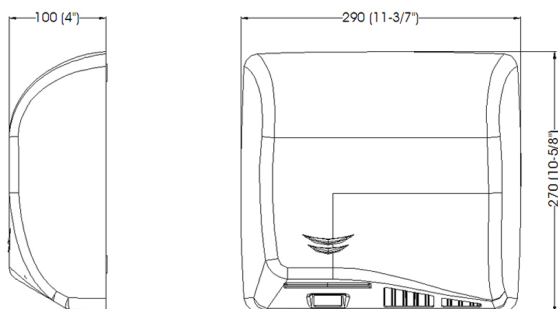

Handdroger wit automatisch

Handdroger wit automatisch, M06A (Speedflow)

Een mooi en smaakvol ontwerp in uw sanitaire ruimte springt direct in het oog van uw gasten. Het getuigt van smaak en aandacht voor detail. Met deze strak vormgegeven handdroger zorgt u voor een spannend accent in uw sanitaire ruimte. De automatische handdroger reageert direct op huidcontact. De high-speed motor zorgt voor een optimale droogcapaciteit en maximale efficiëntie. Door de automatische switch-off is de handdroger beveiligd tegen inefficiënt gebruik. Als u kiest voor kwaliteit en optimale snelheid, kiest u voor de handdroger van Mediclinics. Vraag daarom nu de offerte aan.

> [Bekijk het product online](#)

Technische omschrijving

Handdroger automatisch 1150 Watt voor wandmontage. Met high-speed motor. Met 60 seconden veiligheidsschakelaar. Bruto luchtopbrengst ca. 33 liter p/sec. Luchtsnelheid: 120-180 km/u. Luchttemperatuur 42°C. 58-67 dB. Droogtijd: 10-12 seconden.

Specificaties

Artikelnummer	12350
Materiaal	Staal (Wit gepoedercoat)
H x B x D	270 mm x 290 mm x 100 mm
Gewicht	3,8 kg
Garantie	2 jaar na aankoopdatum
Toepassing	Wandmontage
Eigenschappen	Automatisch, 120-180 km/u, droogtijd: 10-12 seconden, 58-67 dB
Wattage	1150 Watt