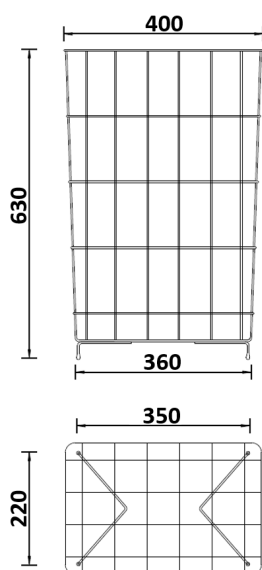

# Afvalkorf RVS 60 liter

## Afvalkorf RVS 60 liter, MQE60

Een smaakvol ingerichte ruimte vraagt om bijzondere aandacht voor details. Een voorkeur voor de stijlvolle accessoires van MediQo-line is daarom bijna vanzelfsprekend. Wanneer u eenmaal de taps toelopende afvalkorf van MediQo-line heeft gezien, is uw keus snel gemaakt. Deze 60 liter rvs afvalkorf biedt een ruime capaciteit voor dagelijks afval in elke omgeving. Bovendien is het gebruik naar keuze; u kunt de afvalkorf zowel vrijstaand als aan de wand kwijt. De ruime inhoud maakt de afvalkorf geschikt voor elke intensief gebruikte ruimte. Op zoek naar een stevige afvalkorf met ruime capaciteit? Vraag dan nu de offerte aan.

### Technische omschrijving

Afvalkorf iets kegelvormig. Vrijstaand d.m.v. kunststof voeten. Ook geschikt voor wandmontage, wandhouder wordt standaard meegeleverd.

### Specificaties

Artikelnummer	8465
Materiaal	RVS
H x B x D	630 mm x 400 mm x 275 mm
Gewicht	3 kg
Garantie	2 jaar na aankoopdatum
Toepassing	Vrijstaand
Inhoud	60 liter