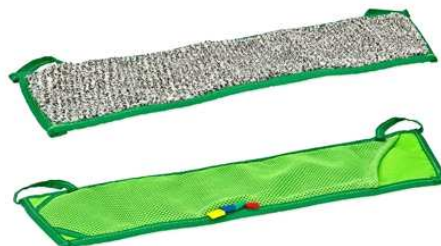

## Click'M C Scrub Mop - 50 cm - 5 stuks

### ALGEMEEN

Hoogkwalitatieve mop voor het grondig reinigen en schrobben van oneffen waterbestendige vloeren. Geschikt voor Click'M C frame.

- De mop schuift over het frame en wordt met één klik, magnetisch bevestigd aan de plaat. Dit zorgt voor een levenslange hechting.
- Groot schrobvermogen voor oneffen vloeren zoals antislip vloeren.
- Hygiënisch verwijderen van de mop. De mop schuift eenvoudig van het frame, zonder deze te hoeven aanraken.
- Efficiënt inzetbaar door kleurcodering.

### TECHNISCHE SPECIFICATIES

**Afmetingen product (BxHxD)** 50 x 1 x 12,5 cm

inhoud: 5 stuks

Kleur: groen

Gewicht: ± 107 g

Bevestiging: magneet in frame

Materiaal: 90% microvezel & 10% polyester

Vulling: non-woven doek