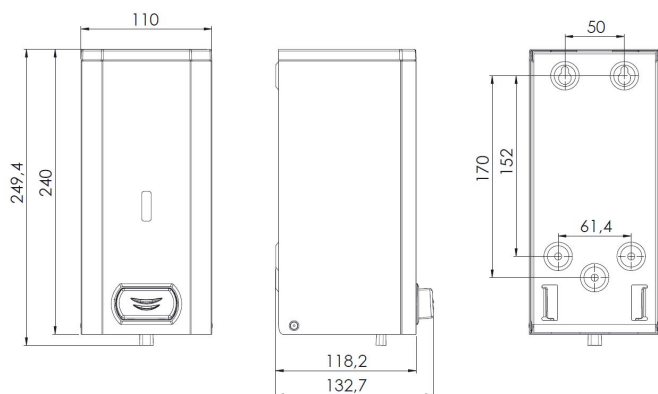

> [Bekijk het product online](#)

Technische omschrijving

Spraydispenser voor wandmontage. Kan ook als toiletseatcleaner gebruikt worden. Met RVS drukknop voor het doseren van de vulgoederen. Met veerslot en Mediclinics sleutel. Met kijkgleuf voor inhoudscontrole. Met verwijderbare navulfles. Ook eenvoudig vanaf bovenaf na te vullen. Modulair systeem.

Specificaties

| | |
|---------------|--------------------------|
| Artikelnummer | 13170 |
| Materiaal | RVS (Zwart gepoedercoat) |
| H x B x D | 240 mm x 110 mm x 133 mm |
| Gewicht | 1,25 kg |
| Garantie | 2 jaar na aankoopdatum |
| Toepassing | Navulbaar |
| Dosering | 0,8 ml per slag |
| Inhoud | 1500 ml |