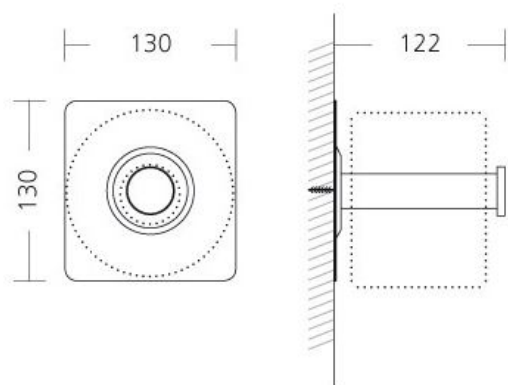

## RVS AFP-C reserverolhouder 1-rols, ERU E

Met de SanTRAL reserverolhouder zijn uw gasten altijd verzekerd van voldoende voorraad toiletpapier. Wanneer u oog heeft voor stijl, zal het subtiele ontwerp van deze eenvoudige toiletrolhouder u zeker zijn opgevallen. De behuizing is vervaardigd van roestvast staal, wat de houder niet alleen stijlvol, maar ook extra stevig maakt. Dit maakt de SanTRAL reserverolhouder een prima optie voor gebruik in openbare sanitaire ruimtes. De houder is voorzien van een anti-fingerprintcoating, zodat de reserverolhouder altijd een smetteloze en hygiënische uitstraling heeft. Geeft u de voorkeur aan een reserverolhouder die tegen een stootje kan? Vraag dan eens naar onze SanTRAL Reserverolhouder 1-rols rvs. Stevige toiletrolhouder, ook geschikt voor gebruik in openbare ruimten. Altijd een hygiënische uitstraling dankzij de anti-fingerprintcoating. Uw gasten grijpen nooit mis, altijd voldoende toiletpapier. In meerdere kleuren verkrijgbaar.

### Technische omschrijving

Reserverolhouder voor wandmontage. Voor 1 toiletrol. Ook in wit verkrijgbaar!

### Specificaties

Artikelnummer	21411588 AFP-C
Materiaal	RVS anti-fingerprint coating
H x B x D	130 mm x 130 mm x 122 mm
Gewicht	0,35 kg
Garantie	5 jaar na aankoopdatum
Toepassing	Wandmontage