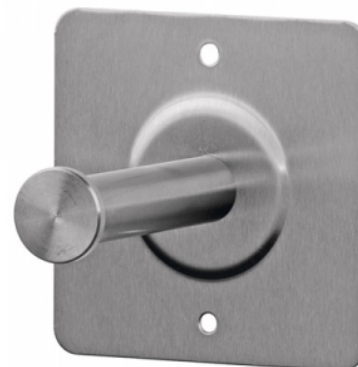

# Reserverolhouder 1rols RVS

## RVS AFP-C reserverolhouder 1-rols, ERU E

Met de SanTRAL reserverolhouder zijn uw gasten altijd verzekerd van voldoende voorraad toiletpapier. Wanneer u oog heeft voor stijl, zal het subtiele ontwerp van deze eenvoudige toiletrolhouder u zeker zijn opgevallen. De behuizing is vervaardigd van roestvast staal, wat de houder niet alleen stijlvol, maar ook extra stevig maakt. Dit maakt de SanTRAL reserverolhouder een prima optie voor gebruik in openbare sanitaire ruimtes. De houder is voorzien van een anti-fingerprintcoating, zodat de reserverolhouder altijd een smetteloze en hygiënische uitstraling heeft. Geeft u de voorkeur aan een reserverolhouder die tegen een stootje kan? Vraag dan eens naar onze SanTRAL Reserverolhouder 1-rols rvs. Stevige toiletrolhouder, ook geschikt voor gebruik in openbare ruimten. Altijd een hygiënische uitstraling dankzij de anti-fingerprintcoating. Uw gasten grijpen nooit mis, altijd voldoende toiletpapier. In meerdere kleuren verkrijgbaar.

### Technische omschrijving

Reserverolhouder voor wandmontage. Voor 1 toiletrol. Ook in wit verkrijgbaar!

### Specificaties

Artikelnummer	21411588 AFP-C
Materiaal	RVS anti-fingerprint coating
H x B x D	130 mm x 130 mm x 122 mm
Gewicht	0,35 kg
Garantie	5 jaar na aankoopdatum
Toepassing	Wandmontage