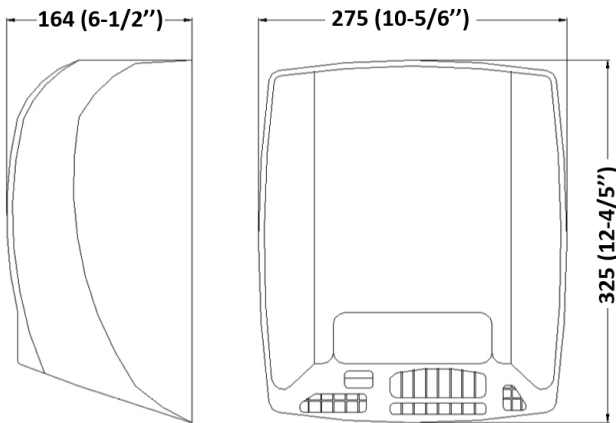

> [Bekijk het product online](#)

Technische omschrijving

Handdroger automatisch 2750 Watt voor wandmontage. Bruto luchtopbrengst ca. 150 liter p/sec. Luchtsnelheid: 95 km/u. Luchttemperatuur 50°C. Droogtijd: 29 seconden. 65 dB.

Specificaties

Artikelnummer	12310
Materiaal	RVS hoogglans
H x B x D	325 mm x 275 mm x 164 mm
Gewicht	4,25 kg
Garantie	2 jaar na aankoopdatum
Toepassing	Wandmontage
Eigenschappen	Automatisch, 95 km/u, droogtijd: 29 seconden, 65 dB
Wattage	2750 Watt