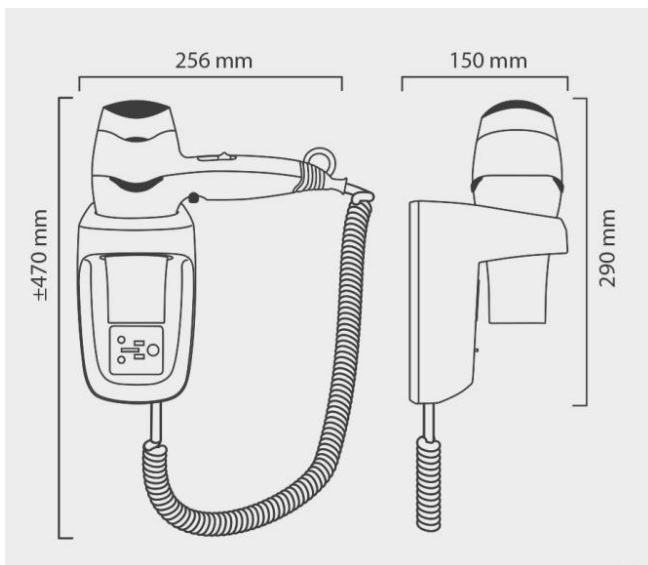

Excel 1600 Shaver Silver

Wandhaardroger RVS look met shaver aansluiting, Excel 1600 Shaver Silver

In elke vakkundig ingerichte sanitaire ruimte, is een professionele haardroger onmisbaar. Als u belang hecht aan kwaliteit en stijl is de keus voor de Valera-lijn snel gemaakt. Deze fraaie haardroger, gewild om zijn gestileerde design, is bruikbaar voor zowel föhnen als stylen. De speciale shaveraansluiting aan de onderzijde van de houder, is geschikt voor alle soorten scheerapparaten. De droger is voorzien van zes verschillende schakelcombinaties tussen luchtsnelheid en temperatuur. Heeft u de keus voor de Valera-lijn al gemaakt? Vraag dan nu de offerte aan.

> [Bekijk het product online](#)

Technische omschrijving

Wandhaardroger RVS look met zwart spiraalsnoer en shaver aansluiting. Met 2 standen voor de luchtopbrengst, 3 standen voor de temperatuur en koude luchtstand. 6 Schakelcombinaties. Met verwisselbare luchtfilter en aan/uit schakelaar. Wandhouder met: Aan/uit veiligheidsschakelaar Veiligheidstransformator Scheerstopcontact (110-120 V & 220-240 V).IP20

Specificaties

Artikelnummer	17381
Materiaal	Kunststof (RVS look)
H x B x D	470 mm x 256 mm x 150 mm
Gewicht	1,4 kg
Garantie	1 jaar na aankoopdatum
Toepassing	Privé hotel slaapkamers/badkamers, pensions, woningen en scheepscabines.
Eigenschappen	Wandhouder met aan/uit veiligheidsschakelaar, scheerstopcontact en veiligheidstransformator
Wattage	1600 Watt