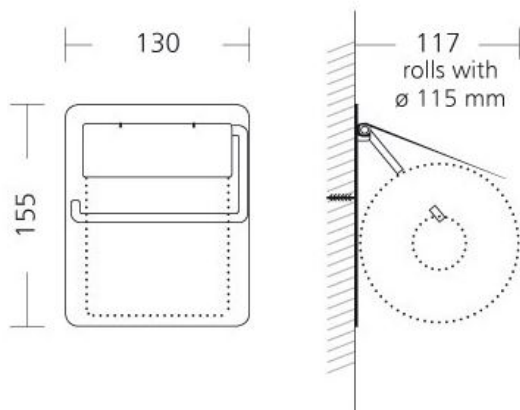

## RVS AFP-C toiletrolhouder 1-rols, TRU 1 E

Dat eenvoudig siert, bewijst deze SanTRAL toiletrolhouder. Tijdens het ontwerpen van deze houder hebben de ontwerpers bewust gekozen voor een eenvoudig en functioneel design. Want waarom meer, als het ook minder kan? Het ontwerp van deze toiletrolhouder is voor iedereen herkenbaar. Combineer dat met de stoere rvs uitvoering en u heeft een boeiend accent in uw toiletruimte. De anti-fingerprintcoating zorgt voor een gegarandeerd hygiënische uitstraling. U hangt de rol eenvoudig op aan de rvs beugel onder de klep. Spreekt het design van deze toiletrolhouder u aan? Vraag dan hier de offerte aan.

### Technische omschrijving

1-rolshouder voor wandmontage. Met RVS beugel. Ook in wit verkrijgbaar!

### Specificaties

Artikelnummer	21411586 AFP-C
Materiaal	RVS anti-fingerprint coating
H x B x D	155 mm x 130 mm x 117 mm
Gewicht	0,35 kg
Garantie	5 jaar na aankoopdatum
Toepassing	Wandmontage