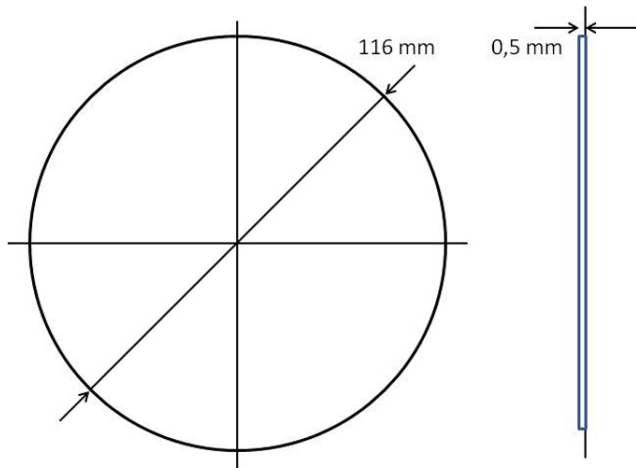

Pictogram man/vrouw RVS

Pictogram rond man/vrouw RVS, PS0001CS

Met deze man/vrouw (RVS) pictogram zorgt u ervoor dat uw gasten het toilet gemakkelijk kunnen vinden. De pictogram is eenvoudig te installeren en wordt geleverd inclusief sterke tape, zodat de pictogram ook op effen oppervlakten geïnstalleerd kan worden. Dankzij het neutrale, strakke design past deze pictogram bij bijna elk interieur. Vraag een offerte aan!

> [Bekijk het product online](#)

Technische omschrijving

RVS pictogram rond man/vrouw. Eenvoudig te installeren. Inclusief sterke tape voor het plaatsen op effen oppervlakten.

Specificaties

Artikelnummer	14282
Materiaal	RVS
H x B x D	116 mm x 116 mm x 0,5 mm
Gewicht	0,043 kg
Garantie	2 jaar na aankoopdatum
Toepassing	Wandmontage