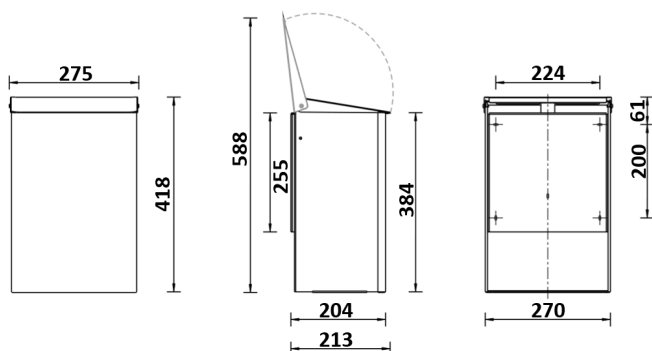

Afvalbak 15 liter RVS

Afvalbak 15 liter gesloten RVS, MQWB15E

In een ruimte waar veel bezoekers komen, is een stevige afvalbak onmisbaar. De afvalbak van MediQo-line biedt uitkomst voor rondzwerfende plastic bekertjes, papiertjes en doekjes. Deze afvalbak is niet alleen een handige oplossing voor klein vuil, het is ook nog eens een spannend accent in uw interieur. De bak is gemaakt van stoer geborsteld rvs, wat de container een eigentijdse uitstraling geeft. De afvalbak wordt via de rvs wandplaat stevig aan de wand bevestigd. Een snelle leging is mogelijk door de bak van de wandhouder af te halen. Als u de voorkeur geeft aan een afvalbak met een robuuste uitstraling, is de keus voor de afvalbak met klepdeksel van MediQo-line snel gemaakt. Vraag hier de offerte aan.

> [Bekijk het product online](#)

Technische omschrijving

Afvalbak met klepdeksel. Met binnenring en RVS wandplaat. De bak is afneembaar van de wandhouder. Met 4puntsbevestiging.

Specificaties

Artikelnummer	8230
Materiaal	RVS, RVS wandhouder
H x B x D	420 mm x 275 mm x 217 mm
Gewicht	5 kg
Garantie	2 jaar na aankoopdatum
Toepassing	Wandmontage
Inhoud	15 liter