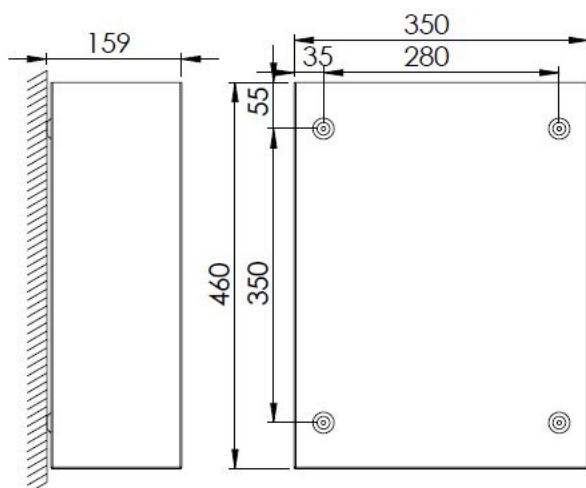

### Technische omschrijving

Afvalbak open voor wandmontage.

### Specificaties

Artikelnummer	3815
Materiaal	RVS
H x B x D	460 mm x 350 mm x 155 mm
Gewicht	4 kg
Garantie	2 jaar na aankoopdatum
Toepassing	Wandmontage
Inhoud	25 liter