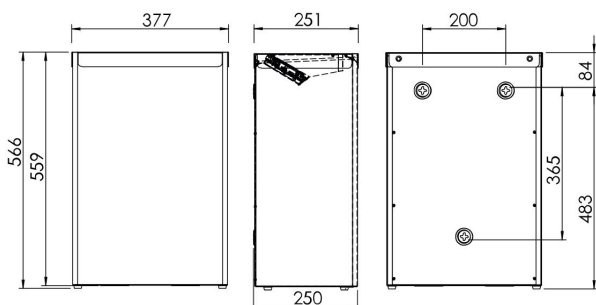

## Technische omschrijving

Afvalbak 50 liter. Met open inworp en binnenring. Met afneembare deksel. Vrijstaand of voor wandmontage. Smart Ready - uit te rusten met Smart Retrofit Kit.

## Specificaties

Artikelnummer	331413896
Materiaal	RVS anti-fingerprint coating
H x B x D	559 mm x 377 mm x 251 mm
Gewicht	7,51 kg
Garantie	5 jaar na aankoopdatum
Toepassing	Vrijstaand
Eigenschappen	Met binnenring
Inhoud	50 liter