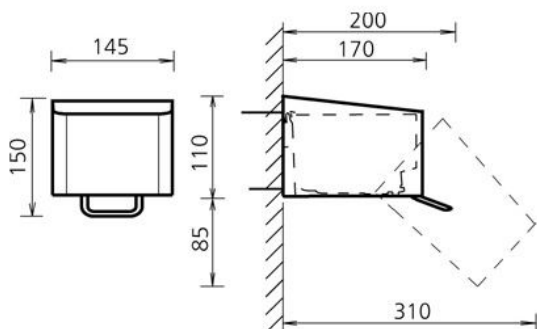

Zeepdispenser 700 ml

RVS AFP-C zeepdispenser 700 ml, NSU 7 E/S

Het zou eigenlijk vanzelfsprekend moeten zijn; met schone handen de sanitaire ruimte verlaten. De opvallende rvs behuizing van deze SanTRAL Zeepdispenser 700 ml zal direct in het oog springen bij uw gasten. Houdt u van een flinke hoeveelheid zeep? Of zijn enkele druppels meer dan genoeg? Met de stijlvolle zeepdispenser van SanTRAL bent u altijd verzekerd van een paar goed gewassen handen. Deze SanTRAL zeepdispenser 700 ml is uniek door zijn rechthoekige vorm; iets wat uw gasten ongetwijfeld zullen opmerken. Gebruik is eenvoudig; de dispenser is aan de onderzijde voorzien van een speciale beugel, waarmee u de gewenste hoeveelheid zeep eenvoudig doseert. Wilt u er zeker van zijn dat uw gasten met schone handen de sanitaire ruimte weer verlaten? Vraag dan de offerte aan voor onze SanTRAL Zeepdispenser 700 ml.

> [Bekijk het product online](#)

Technische omschrijving

Zeepdispenser voor wandmontage. Met navulbaar reservoir. Met verborgen speciaal slot. Met venster voor inhoudscontrole. RVS duwbeugel voor het doseren van de vloeistof. Ook in wit verkrijgbaar!

Specificaties

Artikelnummer	21417160 AFP-C
Materiaal	RVS anti-fingerprint coating
H x B x D	137 mm x 141 mm x 187 mm
Gewicht	1,55 kg
Garantie	5 jaar na aankoopdatum
Toepassing	Navulbaar
Dosering	1,0 ml per slag
Inhoud	700 ml