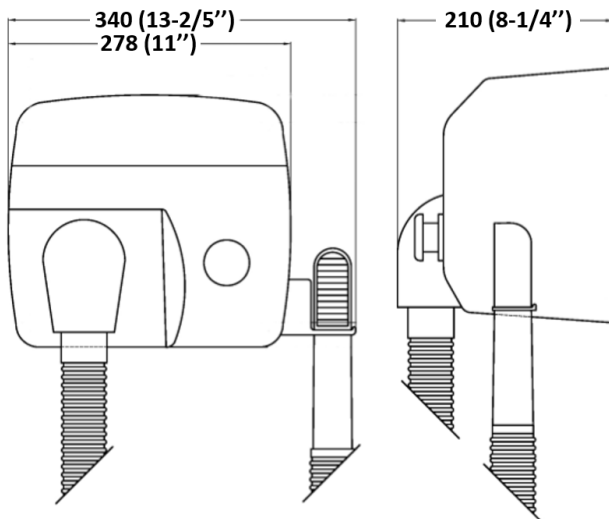

Haardroger drukknop RVS look met slang

Haardroger drukknop RVS look, SC0088HTCS

Steeds meer scholen en bedrijven beschikken over eigen sportfaciliteiten. Een goed ingerichte sanitaire ruimte is daarbij onmisbaar. Onze Mediclinics-serie is speciaal ontworpen voor de inrichting van de meest complete sanitaire ruimtes. Deze wandhaardroger is niet alleen opvallend door het hoogglans uiterlijk, maar blinkt ook uit in gebruiksgemak. De flexibele slang maakt het gebruik van een vaste droogplek overbodig. Met een druk op de knop kan uw gast genieten van ten minste anderhalve minuut droogplezier. Wilt u uw sanitaire ruimte zo compleet mogelijk inrichten? Kies dan voor het gebruiksgemak van de haardroger rvs look van Mediclinics. Vraag hier de offerte aan.

> [Bekijk het product online](#)

Technische omschrijving

Wandhaardroger. Met een drukknopbediende timer van 90 seconden. Met slang en mondstuk. Bruto luchtopbrengst ca. 16l/sec. Luchtsnelheid: 65 km/u. Luchttemperatuur 65°C. 70dB.

Specificaties

| | |
|---------------|---|
| Artikelnummer | 12004 |
| Materiaal | Staal (Mat verchromd) |
| H x B x D | 248 mm x 344 mm x 210 mm |
| Gewicht | 6,6 kg |
| Garantie | 2 jaar na aankoopdatum |
| Toepassing | Wandmontage |
| Eigenschappen | Drukknop bediend (90 sec.), met slang, 65 km/u, 70 dB |
| Wattage | 1000 Watt |