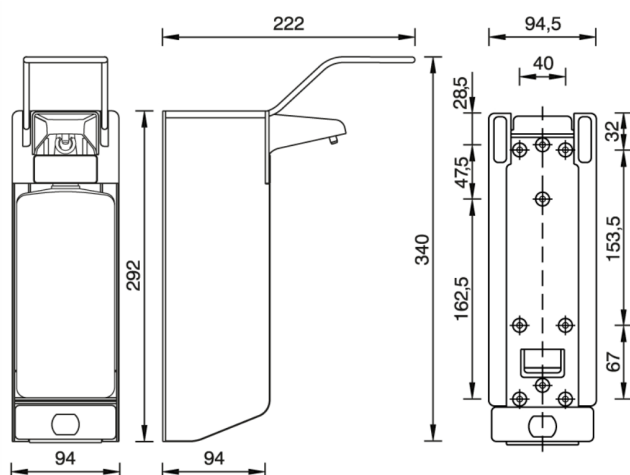

Zeep- & desinfectiemiddeldispenser 1000 ml LB aluminium

Zeep- & desinfectiemiddeldispenser aluminium 1000 ml LB, MQL10A

Een goede zeepdispenser behoort tot de basisuitrusting van een sanitaire ruimte. Maar welk model kiest u? Met de zeepdispenser van de MediQo-line treft u een goed uitgeruste dispenser die tegen een stootje kan. Een handje zeep nodig? Met deze zeep- en desinfectiemiddeldispenser bent u altijd verzekerd van een optimaal hygiënische bediening; de speciale lange bedieningsbeugel maakt elleboogbediening een fluitje van een cent. De herbruikbare navulfles wordt standaard bij de dispenser geleverd. Een goed uitgeruste zeepdispenser die tegen een stootje kan. Dat wilt u toch ook? Vraag dan nu de offerte aan.

> [Bekijk het product online](#)

Technische omschrijving

Zeep- & Desinfectiemiddeldispenser met lange bedieningsbeugel. Met RVS uitwisselbare doseerpomp. Met zwarte montageplaat die volledig af gekit kan worden. Wordt standaard met navulfles geleverd. Autoklaveerbaar.

Specificaties

Artikelnummer	8050
Materiaal	Aluminium (Matzilver geëloxeerd)
H x B x D	340 mm x 94 mm x 222 mm
Gewicht	1 kg
Garantie	2 jaar na aankoopdatum
Toepassing	Navulbaar
Dosering	Instelbaar in 0,9 ml en 1,5 ml per slag
Inhoud	1000 ml