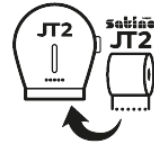

Satino PureSoft toiletpapier grote rol *JT2-compatibel*

318820

PRODUCTBESCHRIJVING

Satino PureSoft is het eerste premium-toiletpapier van Satino by WEPA van 100% recycling-kwaliteit gemaakt van karton. Satino PureSoft is bijzonder zacht, comfortabel en absorberend. Het is een van de zachtste soorten naturel papier op de markt - en bovendien ongeëvenaard duurzaam.

PRODUCTEIGENSCHAPPEN

Merk	Satino PureSoft
Codering / compatibiliteit	JT2
Keurmerk / certificeringen	FSC® Recycled, EU Ecolabel, Blauer Engel, Dermatest Garantie
Embossing	Wafel
Kwaliteit	Recycling
Lagen	2
Rollen x vel	6 x 1520
Velafmeting	9,2 x 25
Kleur	soft beige
Roldiameter (cm)	26
Hulsdiameter (cm)	6
Gramgewicht g/m2/per laag	15,5
Rollengte (m)	380
Vel / rol	1520
Rollen / pakjes	6
Transporteenheid lengte (cm)	78
Transporteenheid breedte (cm)	26
Transporteenheid hoogte (cm)	18,4
Netto gewicht per colli (kg)	6,5
EAN doos	4000735353842
Pallet	44
Pallet hoogte (cm)	218
Netto gewicht per pallet (kg)	286
EAN pallet	4000735353859

Drukfouten en productwijzigingen voorbehouden. Alle informatie op basis van deze algemene verkoopsvoorwaarden, die te raadplegen en te downloaden zijn op www.satino-by-wepa.eu onder de algemene voorwaarden.